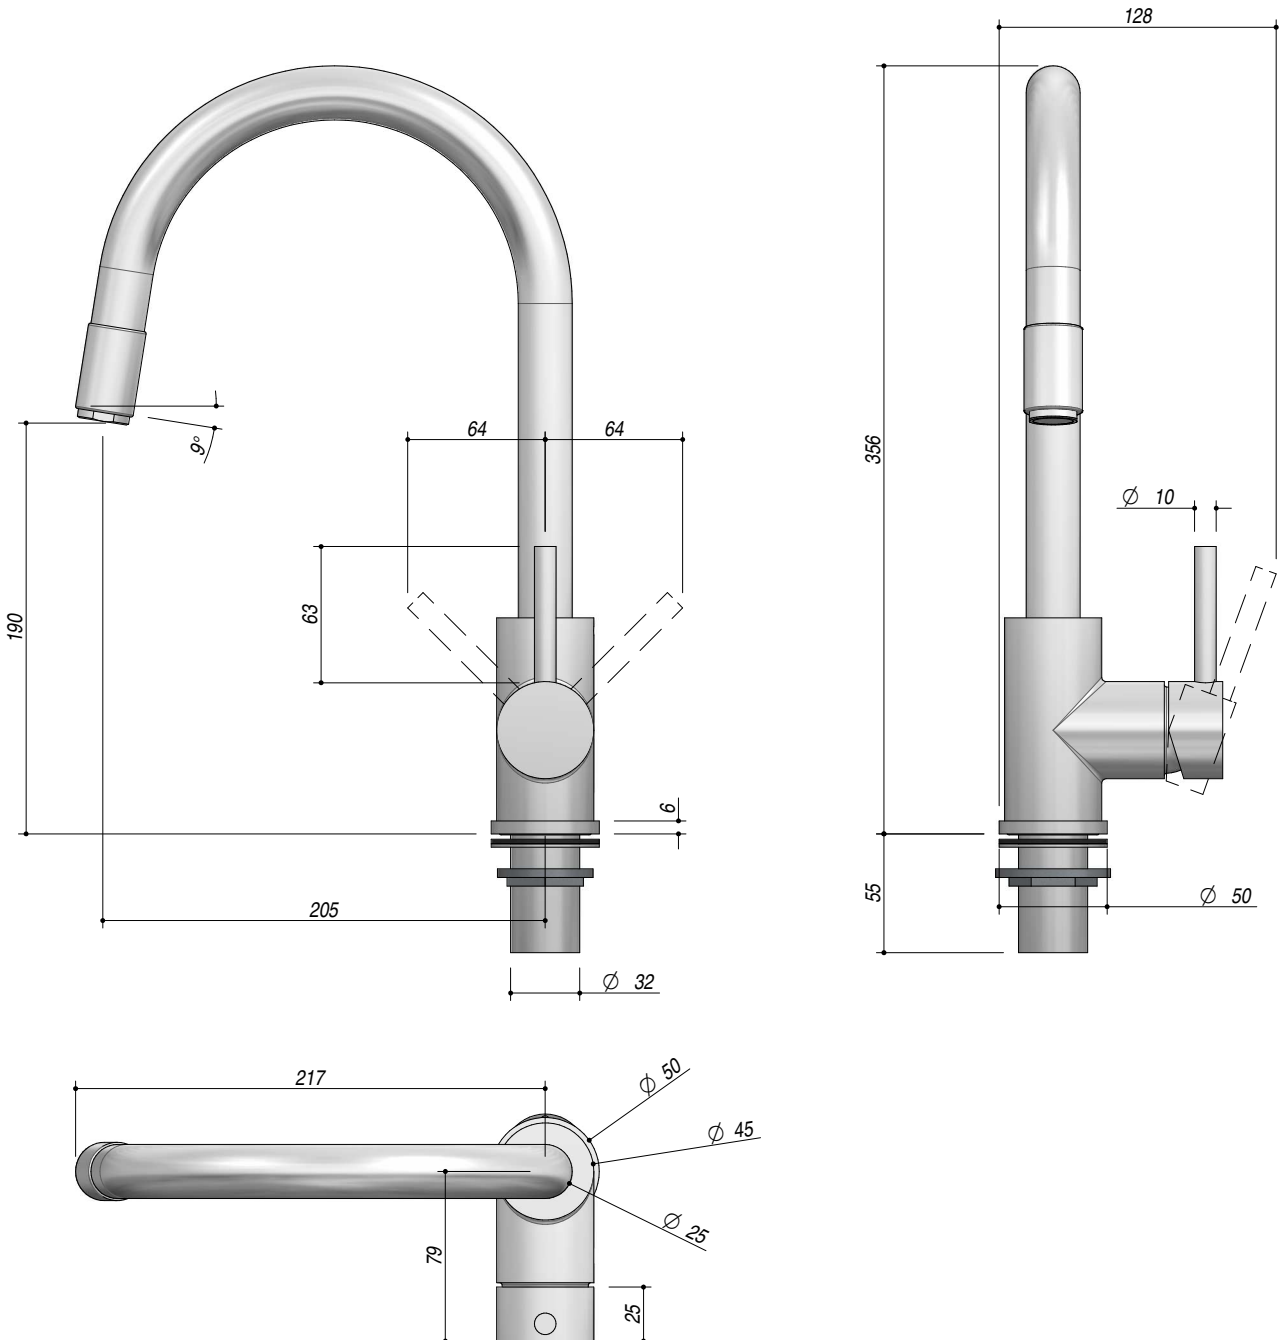

SCALA DISEGNO 1:3.5
DRAWING SCALE

TUTTE LE MISURE IN mm
ALL MEASURES IN mm

TOLLERANZA LINEARE: ± 0.5 mm
LINEAR TOLLERANCE

TOLLERANZA ANGOLARE: ± 0.2 °
ANGULAR TOLLERANCE

PER QUALSIASI CONTESTAZIONE SI FARA' RIFERIMENTO ESCLUSIVAMENTE A QUESTO DISEGNO
For any dispute the company will refer exclusively to this drawing