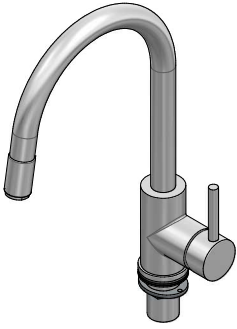

1RUBSDS

DESCRIZIONE Rubinetto miscelatore Select Doccia Steel
DESCRIPTION Steel Select shower mixer tap

PESO LORDO 2,2 kg
GROSS WEIGHT

DIMENSIONI IMBALLO 475x250x70 mm
PACKAGING DIMENSIONS

- Acciaio Inox AISI 304 (AISI 304 Stainless steel)
- Cartuccia: dischi ceramici (Ceramic disc cartridge)
- Rotazione canna: 360° (Top rotation: 360°)
- Base rubinetto: Ø 50 mm (Tap Base)
- Foro Rubinetto: Ø 35 mm (Tap Hole)
- **Portata media:**