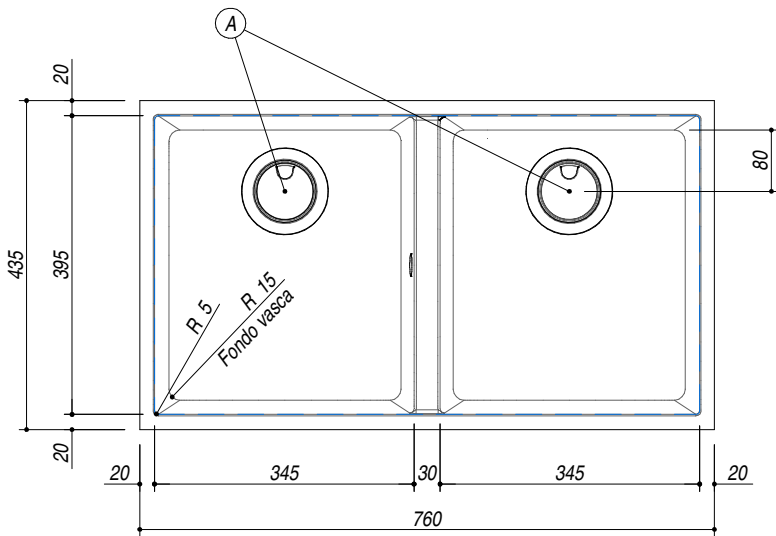

1QS082_S rev.1

DESCRIZIONE Lavello Doppia Vasca Quadra SOUL Sottotop 72x39.5
DESCRIPTION 72x39.5 cm SOUL undermounted double square bowl

PESO LORDO 16.9 kg **DIMENSIONI IMBALLO** 870x580x290 mm
GROSS WEIGHT **PACKAGING DIMENSIONS**

1QS082BS Granito Bianco *White Granite*
 1QS082NS Granito Nero *Black Granite*

(A) SCARICO 3"1/2

- Dimensione vasca: 34.5x39.5x21 h cm (*Bowl dimension: 34.5x39.5x21 h cm*)
- Dotazioni: pilettone 3"1/2, copripilettone in acciaio inox, troppo pieno (*Equipment: 3"1/2 basket strainer waste, cover strainer waste, overflow*)
- Base inserimento vasca: 90 (*Base unit for bowl: 90*)
- Sottotop: 72x39.4 cm (*Undermounted: 72x39.4 cm*)

SCALA DISEGNO 1:10

TUTTE LE MISURE IN mm
ALL MEASURES IN mm

TOLLERANZA LINEARE: ± 0.5 mm
LINEAR TOLERANCE

TOLLERANZA ANGOLARE: ± 0.2 °
ANGULAR TOLERANCE

FORATURA PER INSTALLAZIONE SOTTOTOP
BUILT-IN CUTOUT FOR TOP

1:20

FISSAGGIO AL TOP
FIXING SYSTEM

FORO
hole
 ø11x12 h mm

BUSSOLA
threaded insert
 ø12 - M6