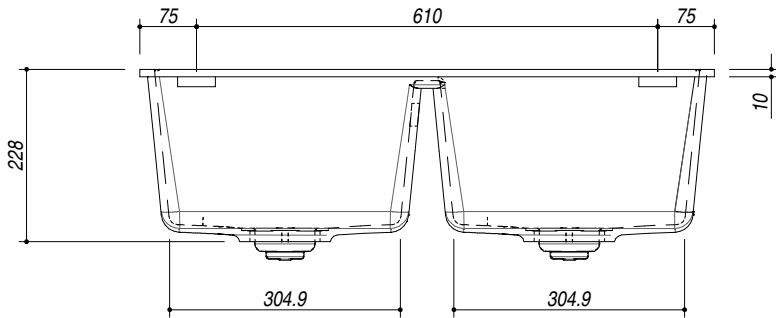

1QS082_S rev.1

DESCRIZIONE Lavello Doppia Vasca Quadra SOUL Sottotop 72x39.5
DESCRIPTION 72x39.5 cm SOUL undermounted double square bowl

PESO LORDO 16.9 kg **DIMENSIONI IMBALLO** 870x580x290 mm
GROSS WEIGHT **PACKAGING DIMENSIONS**

1QS082BS Granito Bianco *White Granite*
 1QS082NS Granito Nero *Black Granite*

(A) SCARICO 3"1/2

- Dimensione vasca: 34.5x39.5x21 h cm (*Bowl dimension: 34.5x39.5x21 h cm*)
- Dotazioni: pilettone 3"1/2, copripilettone in acciaio inox, troppo pieno (*Equipment: 3"1/2 basket strainer waste, cover strainer waste, overflow*)
- Base inserimento vasca: 90 (*Base unit for bowl: 90*)
- Sottotop: 72x39.4 cm (*Undermounted: 72x39.4 cm*)

SCALA DISEGNO 1:10

TUTTE LE MISURE IN mm
ALL MEASURES IN mm

TOLLERANZA LINEARE: ± 0.5 mm
LINEAR TOLERANCE

TOLLERANZA ANGOLARE: ± 0.2 °
ANGULAR TOLERANCE

FORATURA PER INSTALLAZIONE SOTTOTOP
BUILT-IN CUTOUT FOR TOP

1:20

FISSAGGIO AL TOP
FIXING SYSTEM

FORO
hole
 ø11x12 h mm

BUSSOLA
threaded insert
 ø12 - M6