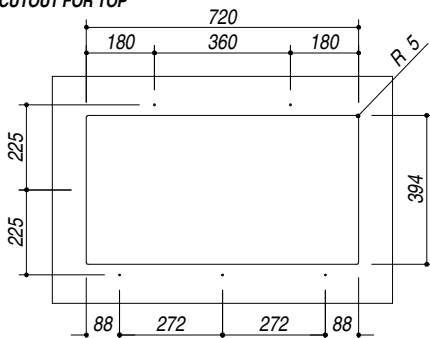

1QS082_S rev.1

DESCRIZIONE Lavello Doppia Vasca Quadra SOUL Sottotop 72x39.5
DESCRIPTION 72x39.5 cm SOUL undermounted double square bowl

PESO LORDO 16.9 kg **DIMENSIONI IMBALLO** 870x580x290 mm
GROSS WEIGHT **PACKAGING DIMENSIONS**

1QS082BS Granito Bianco *White Granite*
 1QS082NS Granito Nero *Black Granite*

(A) SCARICO 3"1/2

- Dimensione vasca: 34.5x39.5x21 h cm (*Bowl dimension: 34.5x39.5x21 h cm*)
- Dotazioni: pilettone 3"1/2, copripilettone in acciaio inox, troppo pieno (*Equipment: 3"1/2 basket strainer waste, cover strainer waste, overflow*)
- Base inserimento vasca: 90 (*Base unit for bowl: 90*)
- Sottotop: 72x39.4 cm (*Undermounted: 72x39.4 cm*)

SCALA DISEGNO 1:10

TUTTE LE MISURE IN mm
ALL MEASURES IN mm

TOLLERANZA LINEARE: ± 0.5 mm
LINEAR TOLERANCE

TOLLERANZA ANGOLARE: ± 0.2 °
ANGULAR TOLERANCE

FORATURA PER INSTALLAZIONE SOTTOTOP
BUILT-IN CUTOUT FOR TOP

1:20

FISSAGGIO AL TOP
FIXING SYSTEM

FORO
hole
 ø11x12 h mm

BUSSOLA
threaded insert
 ø12 - M6