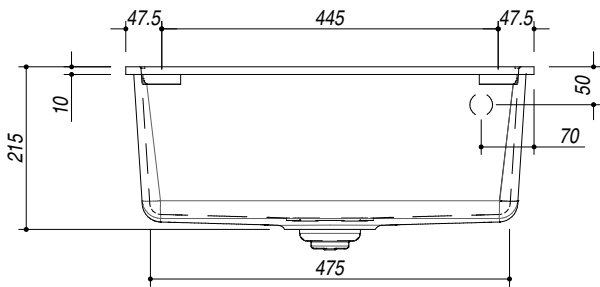

**1QS061\_S**

**rev.1**

**DESCRIZIONE** Vasca Quadra SOUL Sottotop 50x40  
**DESCRIPTION** 50x40 cm SOUL undermounted square bowl

**PESO LORDO** 11.4 kg  
**GROSS WEIGHT**

**DIMENSIONI IMBALLO** 690x590x300 mm  
**PACKAGING DIMENSIONS**

1QS061BS Granito Bianco *White Granite*  
 1QS061NS Granito Nero *Black Granite*  
 1QS061GS Granito Grigio *Gray Granite*

**(A) SCARICO 3"1/2**

- Dimensione vasca: 50x40x20 h cm (*Bowl dimension: 50x40x20 h cm*)
- Dotazioni: pilettono 3"1/2, copripilettono in acciaio inox, troppo pieno (*Equipment: 3"1/2 basket strainer waste, cover strainer waste, overflow*)
- Base inserimento vasca: 60 (*Base unit for bowl: 60*)
- Sottotop: 49.6x39.6 cm (*built-in: 49.6x39.6 cm*)

**SCALA DISEGNO** 1:10  
**DRAWING SCALE**

**TUTTE LE MISURE IN mm**  
**ALL MEASURES IN mm**

**TOLLERANZA LINEARE:** ± 0.5 mm  
**LINEAR TOLERANCE**

**TOLLERANZA ANGOLARE:** ± 0.2 °  
**ANGULAR TOLERANCE**

**FORATURA PER INSTALLAZIONE SOTTOTOP**  
**BUILT-IN CUTOUT FOR TOP**

1:20

**FISSAGGIO AL TOP**  
**FIXING SYSTEM**

FORO  
 hole  
 ø11x12 h mm

BUSSOLA  
 threaded insert  
 ø12 - M6