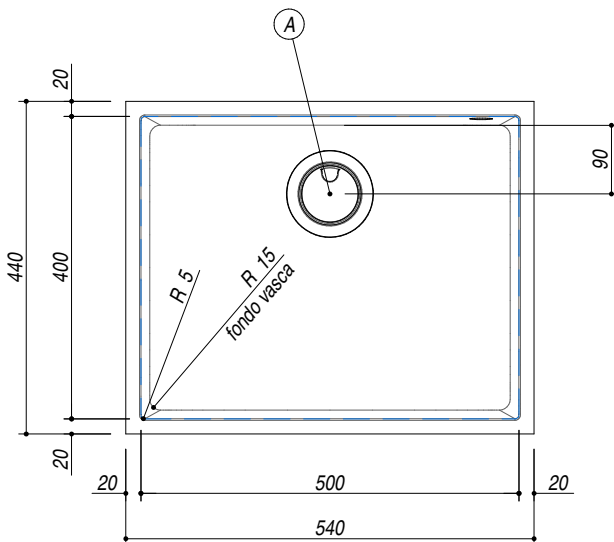

**1QS061\_S**

**rev.1**

**DESCRIZIONE** Vasca Quadra SOUL Sottotop 50x40  
**DESCRIPTION** 50x40 cm SOUL undermounted square bowl

**PESO LORDO** 11.4 kg  
**GROSS WEIGHT**

**DIMENSIONI IMBALLO** 690x590x300 mm  
**PACKAGING DIMENSIONS**

1QS061BS Granito Bianco *White Granite*  
 1QS061NS Granito Nero *Black Granite*  
 1QS061GS Granito Grigio *Gray Granite*

**(A) SCARICO 3"1/2**

- Dimensione vasca: 50x40x20 h cm (*Bowl dimension: 50x40x20 h cm*)
- Dotazioni: pilettono 3"1/2, copripilettono in acciaio inox, troppo pieno (*Equipment: 3"1/2 basket strainer waste, cover strainer waste, overflow*)
- Base inserimento vasca: 60 (*Base unit for bowl: 60*)
- Sottotop: 49.6x39.6 cm (*built-in: 49.6x39.6 cm*)

**SCALA DISEGNO** 1:10  
**DRAWING SCALE**

**TUTTE LE MISURE IN mm**  
**ALL MEASURES IN mm**

**TOLLERANZA LINEARE:** ± 0.5 mm  
**LINEAR TOLERANCE**

**TOLLERANZA ANGOLARE:** ± 0.2 °  
**ANGULAR TOLERANCE**

**FORATURA PER INSTALLAZIONE SOTTOTOP**  
**BUILT-IN CUTOUT FOR TOP**

1:20

**FISSAGGIO AL TOP**  
**FIXING SYSTEM**

FORO  
 hole  
 ø11x12 h mm

BUSSOLA  
 threaded insert  
 ø12 - M6