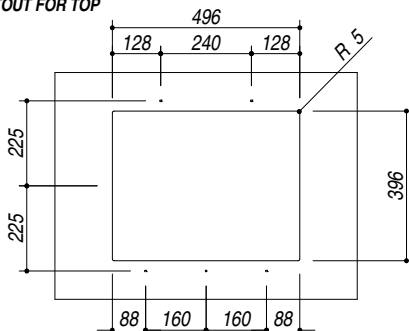

**1QS061\_S**

**rev.1**

**DESCRIZIONE** Vasca Quadra SOUL Sottotop 50x40  
**DESCRIPTION** 50x40 cm SOUL undermounted square bowl

**PESO LORDO** 11.4 kg  
**GROSS WEIGHT**

**DIMENSIONI IMBALLO** 690x590x300 mm  
**PACKAGING DIMENSIONS**

1QS061BS Granito Bianco *White Granite*  
 1QS061NS Granito Nero *Black Granite*  
 1QS061GS Granito Grigio *Gray Granite*

**(A) SCARICO 3"1/2**

- Dimensione vasca: 50x40x20 h cm (*Bowl dimension: 50x40x20 h cm*)
- Dotazioni: pilettono 3"1/2, copripilettono in acciaio inox, troppo pieno (*Equipment: 3"1/2 basket strainer waste, cover strainer waste, overflow*)
- Base inserimento vasca: 60 (*Base unit for bowl: 60*)
- Sottotop: 49.6x39.6 cm (*built-in: 49.6x39.6 cm*)

**SCALA DISEGNO** 1:10  
**DRAWING SCALE**

**TUTTE LE MISURE IN mm**  
**ALL MEASURES IN mm**

**TOLLERANZA LINEARE:** ± 0.5 mm  
**LINEAR TOLERANCE**

**TOLLERANZA ANGOLARE:** ± 0.2 °  
**ANGULAR TOLERANCE**

**FORATURA PER INSTALLAZIONE SOTTOTOP**  
**BUILT-IN CUTOUT FOR TOP**

1:20

**FISSAGGIO AL TOP**  
**FIXING SYSTEM**

FORO  
 hole  
 ø11x12 h mm

BUSSOLA  
 threaded insert  
 ø12 - M6