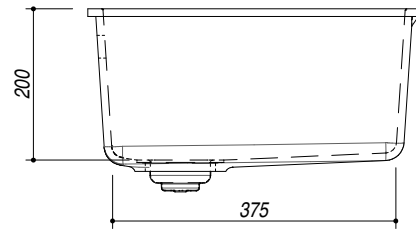

**1QS061\_S**

**rev.1**

**DESCRIZIONE** Vasca Quadra SOUL Sottotop 50x40  
**DESCRIPTION** 50x40 cm SOUL undermounted square bowl

**PESO LORDO** 11.4 kg  
**GROSS WEIGHT**

**DIMENSIONI IMBALLO** 690x590x300 mm  
**PACKAGING DIMENSIONS**

1QS061BS Granito Bianco *White Granite*  
 1QS061NS Granito Nero *Black Granite*  
 1QS061GS Granito Grigio *Gray Granite*

**(A) SCARICO 3"1/2**

- Dimensione vasca: 50x40x20 h cm (*Bowl dimension: 50x40x20 h cm*)
- Dotazioni: pilettono 3"1/2, copripilettono in acciaio inox, troppo pieno (*Equipment: 3"1/2 basket strainer waste, cover strainer waste, overflow*)
- Base inserimento vasca: 60 (*Base unit for bowl: 60*)
- Sottotop: 49.6x39.6 cm (*built-in: 49.6x39.6 cm*)

**SCALA DISEGNO** 1:10  
**DRAWING SCALE**

**TUTTE LE MISURE IN mm**  
**ALL MEASURES IN mm**

**TOLLERANZA LINEARE:** ± 0.5 mm  
**LINEAR TOLERANCE**

**TOLLERANZA ANGOLARE:** ± 0.2 °  
**ANGULAR TOLERANCE**