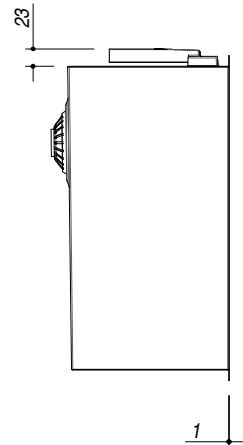

1Q5040S

DESCRIZIONE Vasca quadra raggio "0" sottotop da 50x40
DESCRIPTION 50x40 cm undermounted square bowl with radius "0"

PESO LORDO 7.4 kg
GROSS WEIGHT

DIMENSIONI IMBALLO 595x495x270 mm
PACKAGING DIMENSIONS

- Acciaio Inox AISI 304 da spessore elevato (AISI 304 extra thick stainless steel)
- Dimensioni vasca: 50x40x21,5 h cm (Bowl dimensions: 50x40x21,5 h cm)
- Dotazioni: pilettona 3"1/2, foro troppo-pieno (Equipment: 3.5" basket strainer waste, overflow) (A)
- Base per inserimento vasca sottotop: 80 cm (80 cm base unit for undermounted bowl)
- Sottotop: 49,6x39,6 cm (Undermounted: 49,6x39,6 cm)

SCALA DISEGNO 1:10
DRAWING SCALE

TUTTE LE MISURE IN mm
ALL MEASURES IN mm

TOLLERANZA LINEARE: ± 0.5 mm
LINEAR TOLERANCE

TOLLERANZA ANGOLARE: ± 0.2 °
ANGULAR TOLERANCE

FORATURA PER INSTALLAZIONE SOTTOTOP
UNDERMOUNT CUTOUT FOR TOP

1:20

FORO - HOLE
 Ø 10 X 13 H mm

FISSAGGIO AL TOP
FIXING SYSTEM