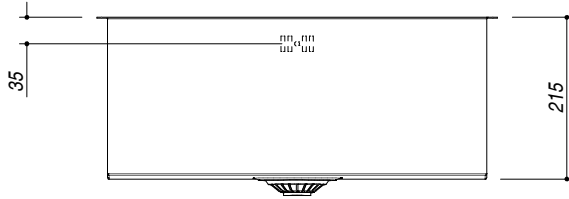

1Q5040S

DESCRIZIONE Vasca quadra raggio "0" sottotop da 50x40
DESCRIPTION 50x40 cm undermounted square bowl with radius "0"

PESO LORDO 7.4 kg
GROSS WEIGHT

DIMENSIONI IMBALLO 595x495x270 mm
PACKAGING DIMENSIONS

- Acciaio Inox AISI 304 da spessore elevato (AISI 304 extra thick stainless steel)
- Dimensioni vasca: 50x40x21,5 h cm (Bowl dimensions: 50x40x21,5 h cm)
- Dotazioni: pilettona 3"1/2, foro troppo-pieno (Equipment: 3.5" basket strainer waste, overflow) (A)
- Base per inserimento vasca sottotop: 80 cm (80 cm base unit for undermounted bowl)
- Sottotop: 49,6x39,6 cm (Undermounted: 49,6x39,6 cm)

SCALA DISEGNO 1:10
DRAWING SCALE

TUTTE LE MISURE IN mm
ALL MEASURES IN mm

TOLLERANZA LINEARE: ± 0.5 mm
LINEAR TOLERANCE

TOLLERANZA ANGOLARE: ± 0.2 °
ANGULAR TOLERANCE

FORATURA PER INSTALLAZIONE SOTTOTOP
UNDERMOUNT CUTOUT FOR TOP

1:20

FORO - HOLE
 Ø 10 X 13 H mm

FISSAGGIO AL TOP
FIXING SYSTEM