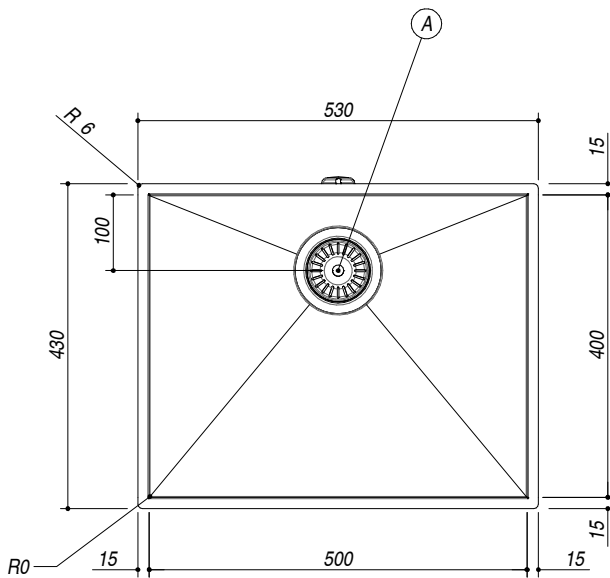

1Q5040S

DESCRIZIONE Vasca quadra raggio "0" sottotop da 50x40
DESCRIPTION 50x40 cm undermounted square bowl with radius "0"

PESO LORDO 7.4 kg
GROSS WEIGHT

DIMENSIONI IMBALLO 595x495x270 mm
PACKAGING DIMENSIONS

- Acciaio Inox AISI 304 da spessore elevato (AISI 304 extra thick stainless steel)
- Dimensioni vasca: 50x40x21,5 h cm (Bowl dimensions: 50x40x21,5 h cm)
- Dotazioni: pilettona 3"1/2, foro troppo-pieno (Equipment: 3.5" basket strainer waste, overflow) (A)
- Base per inserimento vasca sottotop: 80 cm (80 cm base unit for undermounted bowl)
- Sottotop: 49,6x39,6 cm (Undermounted: 49,6x39,6 cm)

SCALA DISEGNO 1:10
DRAWING SCALE

TUTTE LE MISURE IN mm
ALL MEASURES IN mm

TOLLERANZA LINEARE: ± 0.5 mm
LINEAR TOLERANCE

TOLLERANZA ANGOLARE: ± 0.2 °
ANGULAR TOLERANCE

FORATURA PER INSTALLAZIONE SOTTOTOP
UNDERMOUNT CUTOUT FOR TOP

1:20

FORO - HOLE
 Ø 10 X 13 H mm

FISSAGGIO AL TOP
FIXING SYSTEM