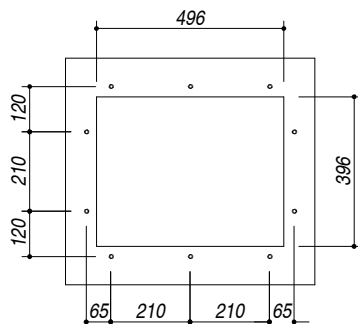

1Q5040S

DESCRIZIONE Vasca quadra raggio "0" sottotop da 50x40
DESCRIPTION 50x40 cm undermounted square bowl with radius "0"

PESO LORDO 7.4 kg
GROSS WEIGHT

DIMENSIONI IMBALLO 595x495x270 mm
PACKAGING DIMENSIONS

- Acciaio Inox AISI 304 da spessore elevato (AISI 304 extra thick stainless steel)
- Dimensioni vasca: 50x40x21,5 h cm (Bowl dimensions: 50x40x21,5 h cm)
- Dotazioni: pilettona 3"1/2, foro troppo-pieno (Equipment: 3.5" basket strainer waste, overflow) (A)
- Base per inserimento vasca sottotop: 80 cm (80 cm base unit for undermounted bowl)
- Sottotop: 49,6x39,6 cm (Undermounted: 49,6x39,6 cm)

SCALA DISEGNO 1:10
DRAWING SCALE

TUTTE LE MISURE IN mm
ALL MEASURES IN mm

TOLLERANZA LINEARE: ± 0.5 mm
LINEAR TOLERANCE

TOLLERANZA ANGOLARE: ± 0.2 °
ANGULAR TOLERANCE

FORATURA PER INSTALLAZIONE SOTTOTOP
UNDERMOUNT CUTOUT FOR TOP

1:20

FORO - HOLE
 Ø 10 X 13 H mm

FISSAGGIO AL TOP
FIXING SYSTEM