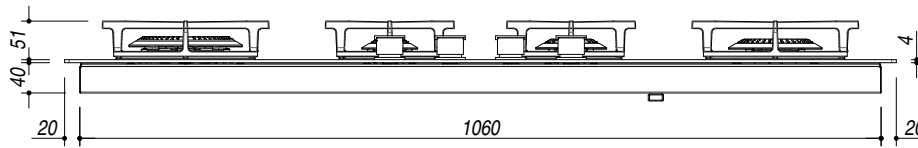

1PMD104

DESCRIZIONE Piano cottura MOOD incasso da 110 - 4 gas + doppia corona
DESCRIPTION 110 cm MOOD built-in hob - 4 gas burners + double ring burner

PESO LORDO 27.3 kg
GROSS WEIGHT

DIMENSIONI IMBALLO 1230x520x140 mm
PACKAGING DIMENSIONS

- Acciaio inox AISI 304 (Stainless steel AISI 304)
- Bruciatori Flat Eco-design (Burners: Flat Eco Design)
- Griglie: Ghisa (Pan support: cast iron)
- Incasso: 107x37 cm (Built-in: 107x37 cm)

SCALA DISEGNO 1:10
DRAWING SCALE

TUTTE LE MISURE IN mm
ALL MEASURES IN mm

TOLLERANZA LINEARE: ± 0.5 mm
LINEAR TOLERANCE

TOLLERANZA ANGOLARE: ± 0.2 °
ANGULAR TOLERANCE

FORATURA PER INSTALLAZIONE AD INCASSO
BUILT-IN CUTOUT FOR TOP

1:20