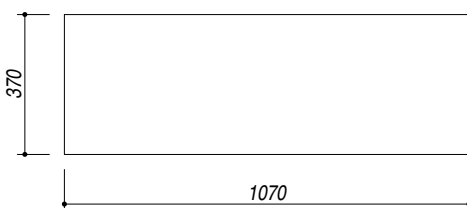

SCALA DISEGNO 1:10
DRAWING SCALE

TUTTE LE MISURE IN mm
ALL MEASURES IN mm

TOLLERANZA LINEARE: ± 0.5 mm
LINEAR TOLERANCE

TOLLERANZA ANGOLARE: ± 0.2 °
ANGULAR TOLERANCE

FORATURA PER INSTALLAZIONE AD INCASSO
BUILT-IN CUTOUT FOR TOP