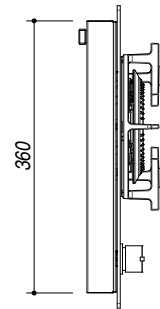

1PMD104

DESCRIZIONE Piano cottura MOOD incasso da 110 - 4 gas + doppia corona
DESCRIPTION 110 cm MOOD built-in hob - 4 gas burners + double ring burner

PESO LORDO 27.3 kg
GROSS WEIGHT

DIMENSIONI IMBALLO 1230x520x140 mm
PACKAGING DIMENSIONS

- (A) BRUCIATORE AUSILIARIO 1 kW AUXILIARY BURNER
- (B) BRUCIATORE SEMIRAPIDO 1.75 kW SEMIRAPID BURNER
- (C) BRUCIATORE DOPPIA CORONA 4 kW DOUBLE RING BURNER
- (D) BRUCIATORE RAPIDO 3 kW RAPID BURNER
- (E) ALLACCIAMENTO ELETTRICO ELECTRICAL CONNECTION
- (F) CONNESSIONE GAS GAS CONNECTION

- Acciaio inox AISI 304 (Stainless steel AISI 304)
- Bruciatori Flat Eco-design (Burners: Flat Eco Design)
- Griglie: Ghisa (Pan support: cast iron)
- Incasso: 107x37 cm (Built-in: 107x37 cm)

SCALA DISEGNO 1:10
DRAWING SCALE

TUTTE LE MISURE IN mm
ALL MEASURES IN mm

TOLLERANZA LINEARE: ± 0.5 mm
LINEAR TOLERANCE

TOLLERANZA ANGOLARE: ± 0.2 °
ANGULAR TOLERANCE

FORATURA PER INSTALLAZIONE AD INCASSO
BUILT-IN CUTOUT FOR TOP

1:20