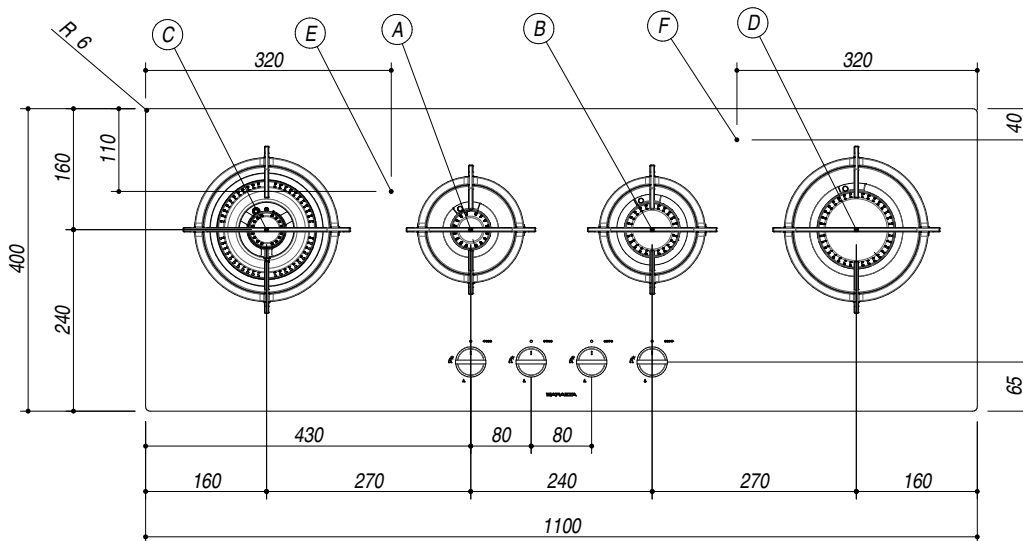

1PMD104

DESCRIZIONE Piano cottura MOOD incasso da 110 - 4 gas + doppia corona
DESCRIPTION 110 cm MOOD built-in hob - 4 gas burners + double ring burner

PESO LORDO 27.3 kg
GROSS WEIGHT

DIMENSIONI IMBALLO 1230x520x140 mm
PACKAGING DIMENSIONS

- Acciaio inox AISI 304 (Stainless steel AISI 304)
- Bruciatori Flat Eco-design (Burners: Flat Eco Design)
- Griglie: Ghisa (Pan support: cast iron)
- Incasso: 107x37 cm (Built-in: 107x37 cm)

SCALA DISEGNO 1:10
DRAWING SCALE

TUTTE LE MISURE IN mm
ALL MEASURES IN mm

TOLLERANZA LINEARE: ± 0.5 mm
LINEAR TOLERANCE

TOLLERANZA ANGOLARE: ± 0.2 °
ANGULAR TOLERANCE

FORATURA PER INSTALLAZIONE AD INCASSO
BUILT-IN CUTOUT FOR TOP

1:20