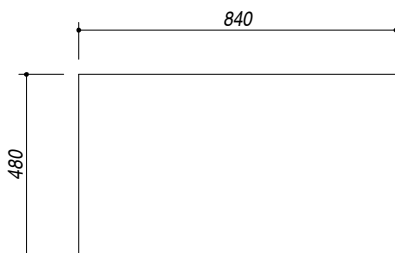

1LFS91S

DESCRIZIONE Lavello B-FAST incasso bordo ribassato 86x50 - 1 vasca + gocciolatoio sinistro
DESCRIPTION 86x50 cm B-FAST lowered edge built-in sink - 1 bowl + left drainer

PESO LORDO 5 kg
GROSS WEIGHT

DIMENSIONI IMBALLO 910x530x220 mm
PACKAGING DIMENSIONS

- Acciaio Inox AISI 304 (Stainless steel AISI 304)
- Dimensione vasca: 34x39x21 h cm (Bowl dimension: 34x39x21 h cm)
- Dotazioni: pilettoni 3"1/2, troppo-pieno con scarico perimetrale, (Equipment: 3"1/2 basket strainer waste, perimeter overflow) (A)
- Foro rubinetto: 1 foro di serie, 2° foro su richiesta (Mixer Tap Hole: 1 series hole, second hole on request) (B)
- Incasso: 84x48 cm (built-in: 84x48 cm)

SCALA DISEGNO 1:10
DRAWING SCALE

TUTTE LE MISURE IN mm
ALL MEASURES IN mm

TOLLERANZA LINEARE: ± 0.5 mm
LINEAR TOLERANCE

TOLLERANZA ANGOLARE: ± 0.2 °
ANGULAR TOLERANCE

FORATURA PER INSTALLAZIONE AD INCASSO
BUILT-IN CUTOUT FOR TOP