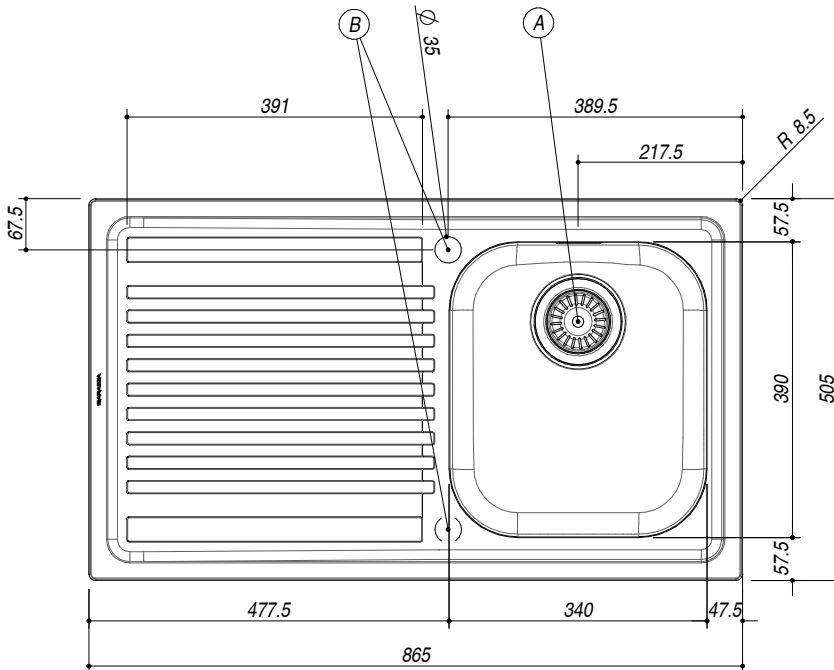

1LFS91S

DESCRIZIONE Lavello B-FAST incasso bordo ribassato 86x50 - 1 vasca + gocciolatoio sinistro
DESCRIPTION 86x50 cm B-FAST lowered edge built-in sink - 1 bowl + left drainer

PESO LORDO 5 kg
GROSS WEIGHT

DIMENSIONI IMBALLO 910x530x220 mm
PACKAGING DIMENSIONS

- Acciaio Inox AISI 304 (Stainless steel AISI 304)
- Dimensione vasca: 34x39x21 h cm (Bowl dimension: 34x39x21 h cm)
- Dotazioni: pilettoni 3"1/2, troppo-pieno con scarico perimetrale, (Equipment: 3"1/2 basket strainer waste, perimeter overflow) (A)
- Foro rubinetto: 1 foro di serie, 2° foro su richiesta (Mixer Tap Hole: 1 series hole, second hole on request) (B)
- Incasso: 84x48 cm (built-in: 84x48 cm)

SCALA DISEGNO 1:10
DRAWING SCALE

TUTTE LE MISURE IN mm
ALL MEASURES IN mm

TOLLERANZA LINEARE: ± 0.5 mm
LINEAR TOLERANCE

TOLLERANZA ANGOLARE: ± 0.2 °
ANGULAR TOLERANCE

FORATURA PER INSTALLAZIONE AD INCASSO
BUILT-IN CUTOUT FOR TOP