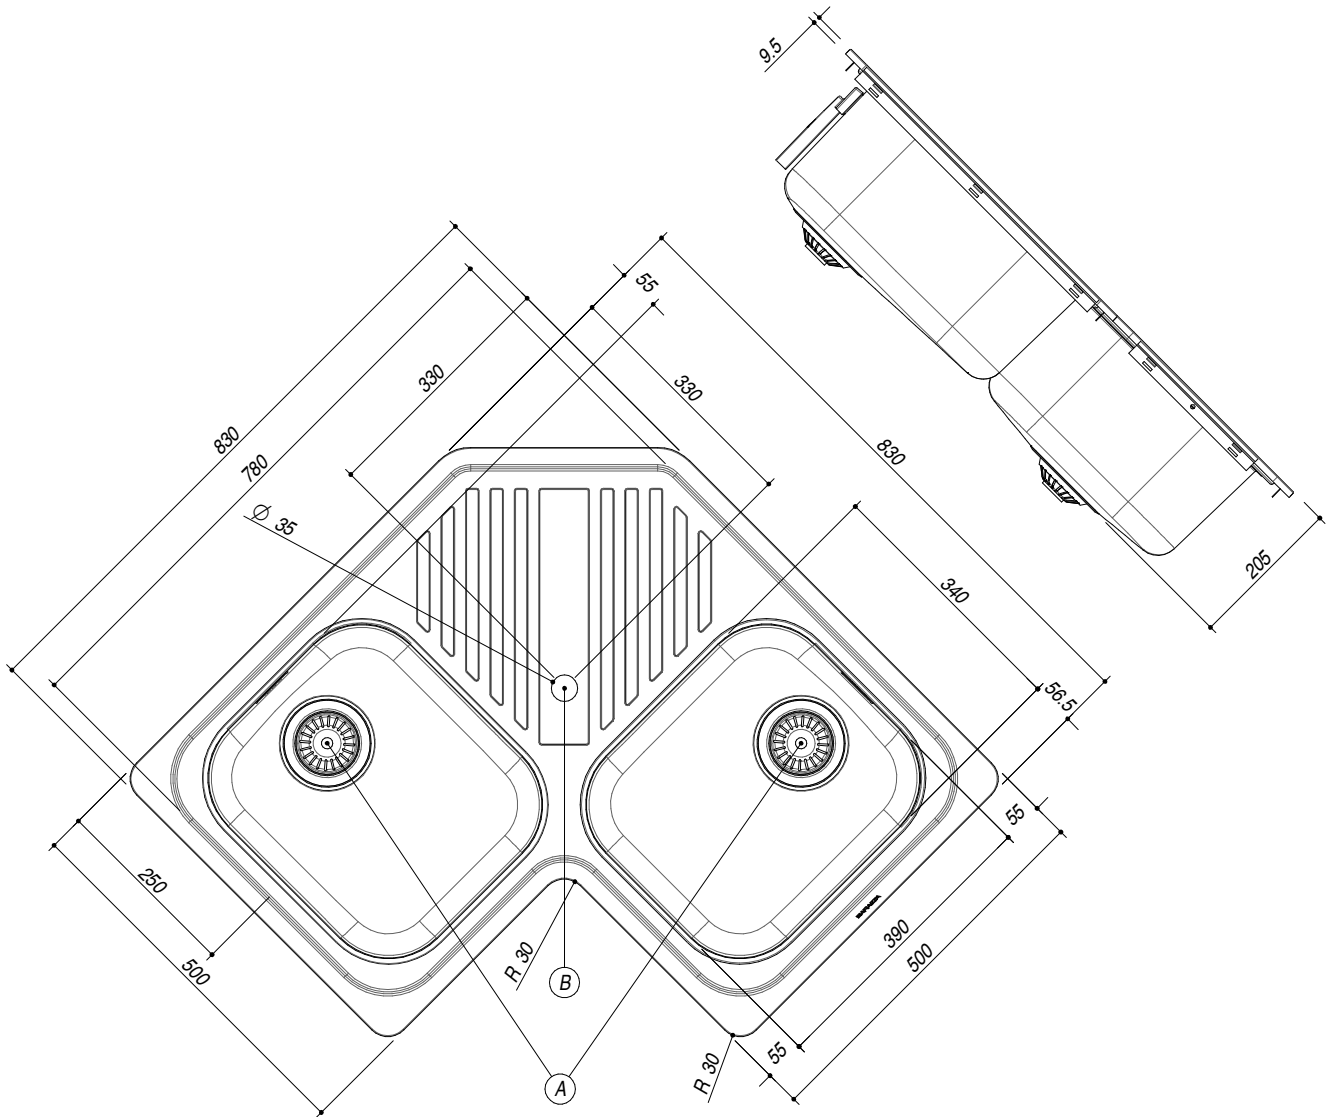

1LFS82A

DESCRIZIONE Lavello B-FAST incasso 83x83 - 2 vasche ad angolo + gocciolatoio
DESCRIPTION 83x83 cm B-FAST built-in sink - 2 corner bowls + drainer

PESO LORDO 9.2 kg **DIMENSIONI IMBALLO** 870x845x220 mm
GROSS WEIGHT **PACKAGING DIMENSIONS**

- Acciaio Inox AISI 304 (Stainless steel AISI 304)
- Dimensione vasca: 34x39x21 h cm (Bowl dimension: 34x39x21 h cm)
- Dotazioni: pilettoni 3"1/2, troppo-pieno con scarico perimetrale, (Equipment: 3"1/2 basket strainer waste, perimeter overflow) (A)
- Foro rubinetto: 1 foro di serie, (Mixer Tap Hole: 1 standard hole,) (B)
- Base inserimento vasca: 90x90 (Base unit for bowl: 90x90)
- Incasso: 81x81 cm (built-in: 81x81 cm)

SCALA DISEGNO 1:10

TUTTE LE MISURE IN mm
ALL MEASURES IN mm

TOLLERANZA LINEARE: ± 0.5 mm
LINEAR TOLERANCE

TOLLERANZA ANGOLARE: ± 0.2 °
ANGULAR TOLERANCE

FORATURA PER INSTALLAZIONE AD INCASSO
BUILT-IN CUTOUT FOR TOP