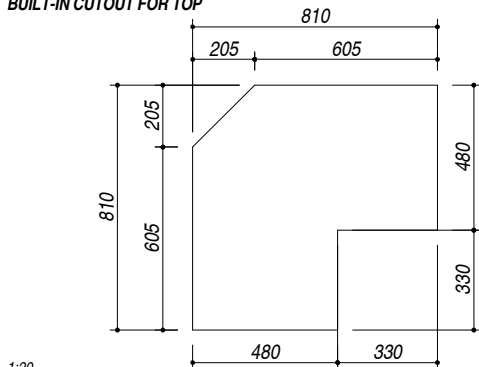

1LFS82A

DESCRIZIONE Lavello B-FAST incasso 83x83 - 2 vasche ad angolo + gocciolatoio
DESCRIPTION 83x83 cm B-FAST built-in sink - 2 corner bowls + drainer

PESO LORDO 9.2 kg **DIMENSIONI IMBALLO** 870x845x220 mm
GROSS WEIGHT **PACKAGING DIMENSIONS**

- Acciaio Inox AISI 304 (Stainless steel AISI 304)
- Dimensione vasca: 34x39x21 h cm (Bowl dimension: 34x39x21 h cm)
- Dotazioni: pilettoni 3"1/2, troppo-pieno con scarico perimetrale, (Equipment: 3"1/2 basket strainer waste, perimeter overflow) (A)
- Foro rubinetto: 1 foro di serie, (Mixer Tap Hole: 1 standard hole,) (B)
- Base inserimento vasca: 90x90 (Base unit for bowl: 90x90)
- Incasso: 81x81 cm (built-in: 81x81 cm)

SCALA DISEGNO 1:10

TUTTE LE MISURE IN mm
ALL MEASURES IN mm

TOLLERANZA LINEARE: ± 0.5 mm
LINEAR TOLERANCE

TOLLERANZA ANGOLARE: ± 0.2 °
ANGULAR TOLERANCE

FORATURA PER INSTALLAZIONE AD INCASSO
BUILT-IN CUTOUT FOR TOP