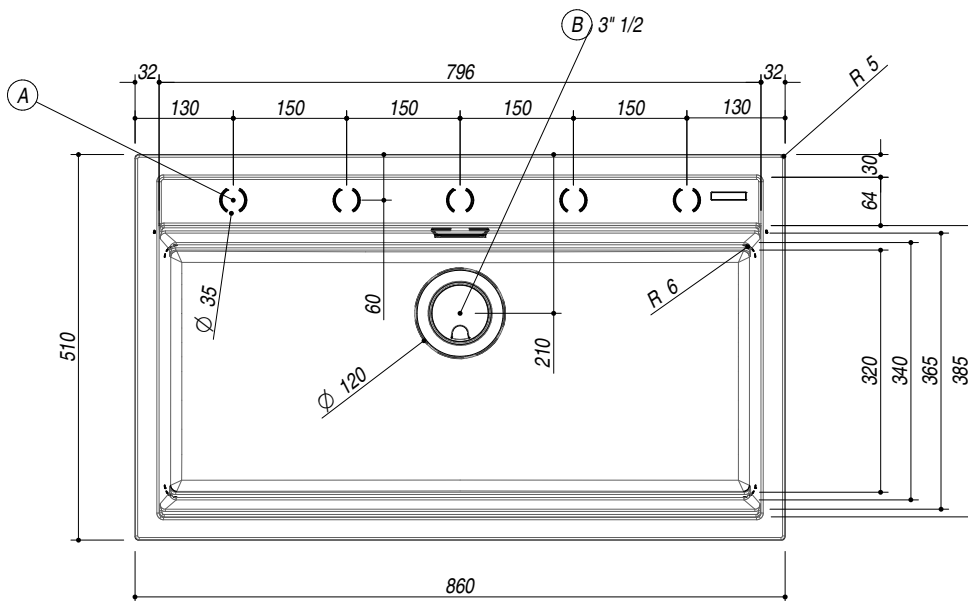

1LCY91

DESCRIZIONE Lavello CITY incasso 86x51 - 1 Vasca
DESCRIPTION 86x51 cm CITY built-in sink - 1 bowl

PESO LORDO 17.5 kg **DIMENSIONI IMBALLO** 940x580x290
GROSS WEIGHT **PACKAGING DIMENSIONS**

1LCY91B Granito Bianco *White Granite*
 1LCY91N Granito Nero *Black Granite*
 1LCY91G Granito Grigio *Gray Granite*

(A) **PREDISPOSIZIONE PER 5 FORI RUBINETTO**
 (B) **SCARICO 3"12**

- Dimensione vasca: 79.6x36.5x20 h cm (*Bowl dimension: 79.6x36.5x20 h cm*)
 - Dotazioni: pilettoni 3"1/2, copripilettoni in acciaio inox, troppo pieno perimetrale
 (*Equipment: 3"1/2 basket strainer waste, cover strainer waste, perimeter overflow*)
 - Base inserimento vasca: 90 (*Base unit for bowl: 90*)
 - Incasso: 84x48 cm (*built-in: 84x48 cm*)

SCALA DISEGNO 1:10

TUTTE LE MISURE IN mm
ALL MEASURES IN mm

TOLLERANZA LINEARE: ± 0.5 mm
LINEAR TOLERANCE

TOLLERANZA ANGOLARE: ± 0.2 °
ANGULAR TOLERANCE

FORATURA PER INSTALLAZIONE AD INCASSO
BUILT-IN CUTOUT FOR TOP