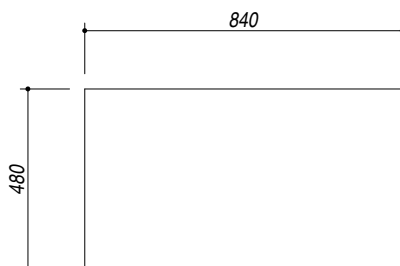

1LCY91

DESCRIZIONE Lavello CITY incasso 86x51 - 1 Vasca
DESCRIPTION 86x51 cm CITY built-in sink - 1 bowl

PESO LORDO 17.5 kg **DIMENSIONI IMBALLO** 940x580x290
GROSS WEIGHT **PACKAGING DIMENSIONS**

1LCY91B Granito Bianco *White Granite*
 1LCY91N Granito Nero *Black Granite*
 1LCY91G Granito Grigio *Gray Granite*

(A) **PREDISPOSIZIONE PER 5 FORI RUBINETTO**
 (B) **SCARICO 3"12**

- Dimensione vasca: 79.6x36.5x20 h cm (*Bowl dimension: 79.6x36.5x20 h cm*)
 - Dotazioni: pilettoni 3"1/2, copripilettoni in acciaio inox, troppo pieno perimetrale
 (*Equipment: 3"1/2 basket strainer waste, cover strainer waste, perimeter overflow*)
 - Base inserimento vasca: 90 (*Base unit for bowl: 90*)
 - Incasso: 84x48 cm (*built-in: 84x48 cm*)

SCALA DISEGNO 1:10

TUTTE LE MISURE IN mm
ALL MEASURES IN mm

TOLLERANZA LINEARE: ± 0.5 mm
LINEAR TOLERANCE

TOLLERANZA ANGOLARE: ± 0.2 °
ANGULAR TOLERANCE

FORATURA PER INSTALLAZIONE AD INCASSO
BUILT-IN CUTOUT FOR TOP