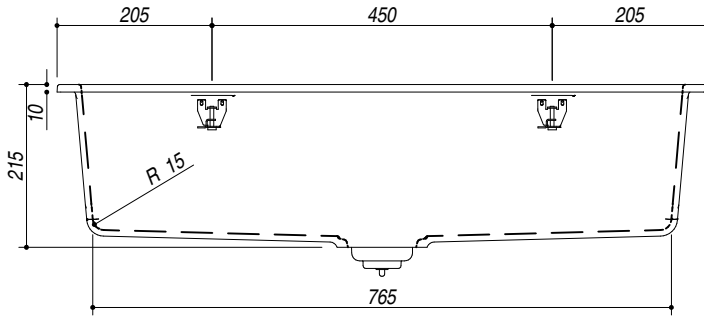

1LCY91

DESCRIZIONE Lavello CITY incasso 86x51 - 1 Vasca
DESCRIPTION 86x51 cm CITY built-in sink - 1 bowl

PESO LORDO 17.5 kg **DIMENSIONI IMBALLO** 940x580x290
GROSS WEIGHT **PACKAGING DIMENSIONS**

1LCY91B Granito Bianco *White Granite*
 1LCY91N Granito Nero *Black Granite*
 1LCY91G Granito Grigio *Gray Granite*

(A) **PREDISPOSIZIONE PER 5 FORI RUBINETTO**
 (B) **SCARICO 3"12**

- Dimensione vasca: 79.6x36.5x20 h cm (*Bowl dimension: 79.6x36.5x20 h cm*)
 - Dotazioni: pilettoni 3"1/2, copripilettoni in acciaio inox, troppo pieno perimetrale
 (*Equipment: 3"1/2 basket strainer waste, cover strainer waste, perimeter overflow*)
 - Base inserimento vasca: 90 (*Base unit for bowl: 90*)
 - Incasso: 84x48 cm (*built-in: 84x48 cm*)

SCALA DISEGNO 1:10

TUTTE LE MISURE IN mm
ALL MEASURES IN mm

TOLLERANZA LINEARE: ± 0.5 mm
LINEAR TOLERANCE

TOLLERANZA ANGOLARE: ± 0.2 °
ANGULAR TOLERANCE

FORATURA PER INSTALLAZIONE AD INCASSO
BUILT-IN CUTOUT FOR TOP