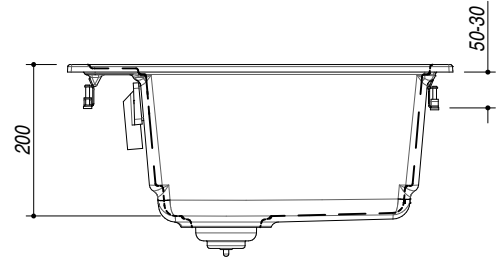

1LCY91

DESCRIZIONE Lavello CITY incasso 86x51 - 1 Vasca
DESCRIPTION 86x51 cm CITY built-in sink - 1 bowl

PESO LORDO 17.5 kg **DIMENSIONI IMBALLO** 940x580x290
GROSS WEIGHT **PACKAGING DIMENSIONS**

1LCY91B Granito Bianco *White Granite*
 1LCY91N Granito Nero *Black Granite*
 1LCY91G Granito Grigio *Gray Granite*

(A) **PREDISPOSIZIONE PER 5 FORI RUBINETTO**
 (B) **SCARICO 3"12**

- Dimensione vasca: 79.6x36.5x20 h cm (*Bowl dimension: 79.6x36.5x20 h cm*)
 - Dotazioni: pilettoni 3"1/2, copripilettoni in acciaio inox, troppo pieno perimetrale
 (*Equipment: 3"1/2 basket strainer waste, cover strainer waste, perimeter overflow*)
 - Base inserimento vasca: 90 (*Base unit for bowl: 90*)
 - Incasso: 84x48 cm (*built-in: 84x48 cm*)

SCALA DISEGNO 1:10

TUTTE LE MISURE IN mm
ALL MEASURES IN mm

TOLLERANZA LINEARE: ± 0.5 mm
LINEAR TOLERANCE

TOLLERANZA ANGOLARE: ± 0.2 °
ANGULAR TOLERANCE

FORATURA PER INSTALLAZIONE AD INCASSO
BUILT-IN CUTOUT FOR TOP