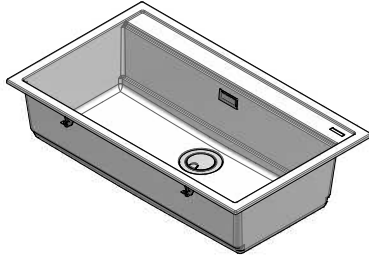

1LCY91

DESCRIZIONE Lavello CITY incasso 86x51 - 1 Vasca
DESCRIPTION 86x51 cm CITY built-in sink - 1 bowl

PESO LORDO 17.5 kg **DIMENSIONI IMBALLO** 940x580x290
GROSS WEIGHT **PACKAGING DIMENSIONS**

1LCY91B Granito Bianco *White Granite*
 1LCY91N Granito Nero *Black Granite*
 1LCY91G Granito Grigio *Gray Granite*

(A) **PREDISPOSIZIONE PER 5 FORI RUBINETTO**
 (B) **SCARICO 3"12**

- Dimensione vasca: 79.6x36.5x20 h cm (*Bowl dimension: 79.6x36.5x20 h cm*)
 - Dotazioni: pilettoni 3"1/2, copripilettoni in acciaio inox, troppo pieno perimetrale
 (*Equipment: 3"1/2 basket strainer waste, cover strainer waste, perimeter overflow*)
 - Base inserimento vasca: 90 (*Base unit for bowl: 90*)
 - Incasso: 84x48 cm (*built-in: 84x48 cm*)