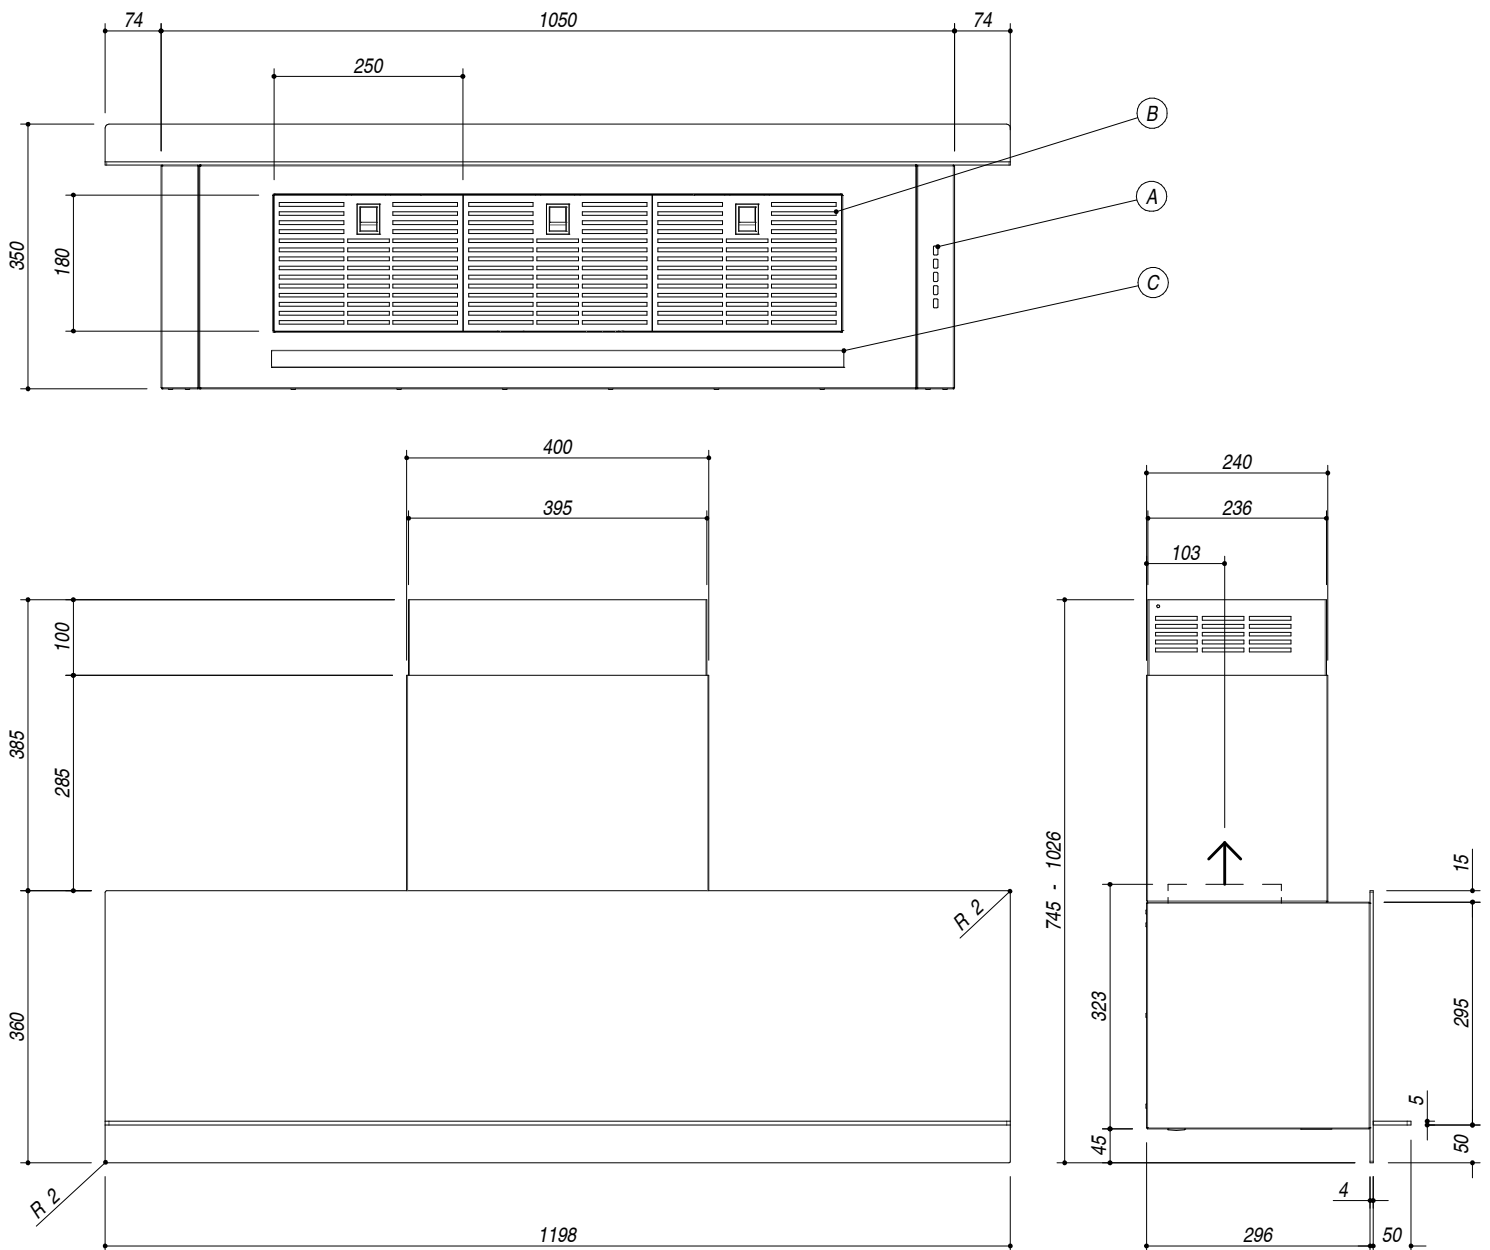

SCALA DISEGNO 1:10
DRAWING SCALE

TUTTE LE MISURE IN mm
ALL MEASURES IN mm

TOLLERANZA LINEARE: ± 0.5 mm
LINEAR TOLERANCE

TOLLERANZA ANGOLARE: ± 0.2 °
ANGULAR TOLERANCE

PER QUALSIASI CONTESTAZIONE SI FARA' RIFERIMENTO ESCLUSIVAMENTE A QUESTO DISEGNO
For any dispute the company will refer exclusively to this drawing