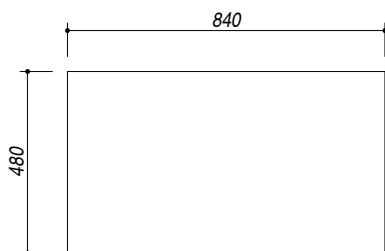

1IS9060/2

DESCRIZIONE Lavello SELECT incasso 86x50 - 2 vasche
DESCRIPTION 86x50 cm SELECT built-in sink - 2 bowl

PESO LORDO 8.6 kg
GROSS WEIGHT

DIMENSIONI IMBALLO 910x530x220 mm
PACKAGING DIMENSIONS

- Acciaio Inox AISI 304 di spessore elevato (*Extra thick stainless steel AISI 304*)
- Dimensioni vasche: 40x40x20 h cm e 33x33x20 h cm (*Bowls dimensions: 40x40x20 h and 33x33x20 h cm*)
- Dotazioni: pilettoni 3"1/2, foro troppo-pieno, (A) (*Equipment: 3"1/2 basket strainer waste, overflow*)
- Foro rubinetto: 1 foro di serie (*Mixer Tap Hole: 1 series hole*) (B)
- Base inserimento vasca: 90 (*Base unit for bowl: 90*)
- Incasso: 84x48 cm (*built-in: 84x48 cm*)

SCALA DISEGNO
DRAWING SCALE

1:10

TUTTE LE MISURE IN mm
ALL MEASURES IN mm

TOLLERANZA LINEARE: ± 0.5 mm
LINEAR TOLERANCE

TOLLERANZA ANGOLARE: ± 0.2 °
ANGULAR TOLERANCE

FORATURA PER INSTALLAZIONE AD INCASSO
BUILT-IN CUTOUT FOR TOP