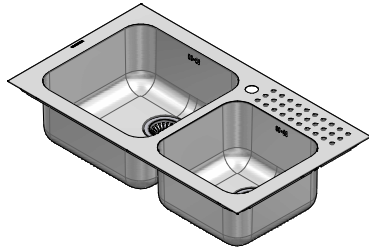

1IS9060/2

DESCRIZIONE Lavello SELECT incasso 86x50 - 2 vasche
DESCRIPTION 86x50 cm SELECT built-in sink - 2 bowl

PESO LORDO 8.6 kg
GROSS WEIGHT

DIMENSIONI IMBALLO 910x530x220 mm
PACKAGING DIMENSIONS

- Acciaio Inox AISI 304 di spessore elevato (*Extra thick stainless steel AISI 304*)
- Dimensioni vasche: 40x40x20 h cm e 33x33x20 h cm (*Bowls dimensions: 40x40x20 h and 33x33x20 h cm*)
- Dotazioni: pilettoni 3"1/2, foro troppo-pieno, (A) (*Equipment: 3"1/2 basket strainer waste, overflow*)
- Foro rubinetto: 1 foro di serie (*Mixer Tap Hole: 1 series hole*) (B)
- Base inserimento vasca: 90 (*Base unit for bowl: 90*)
- Incasso: 84x48 cm (*built-in: 84x48 cm*)