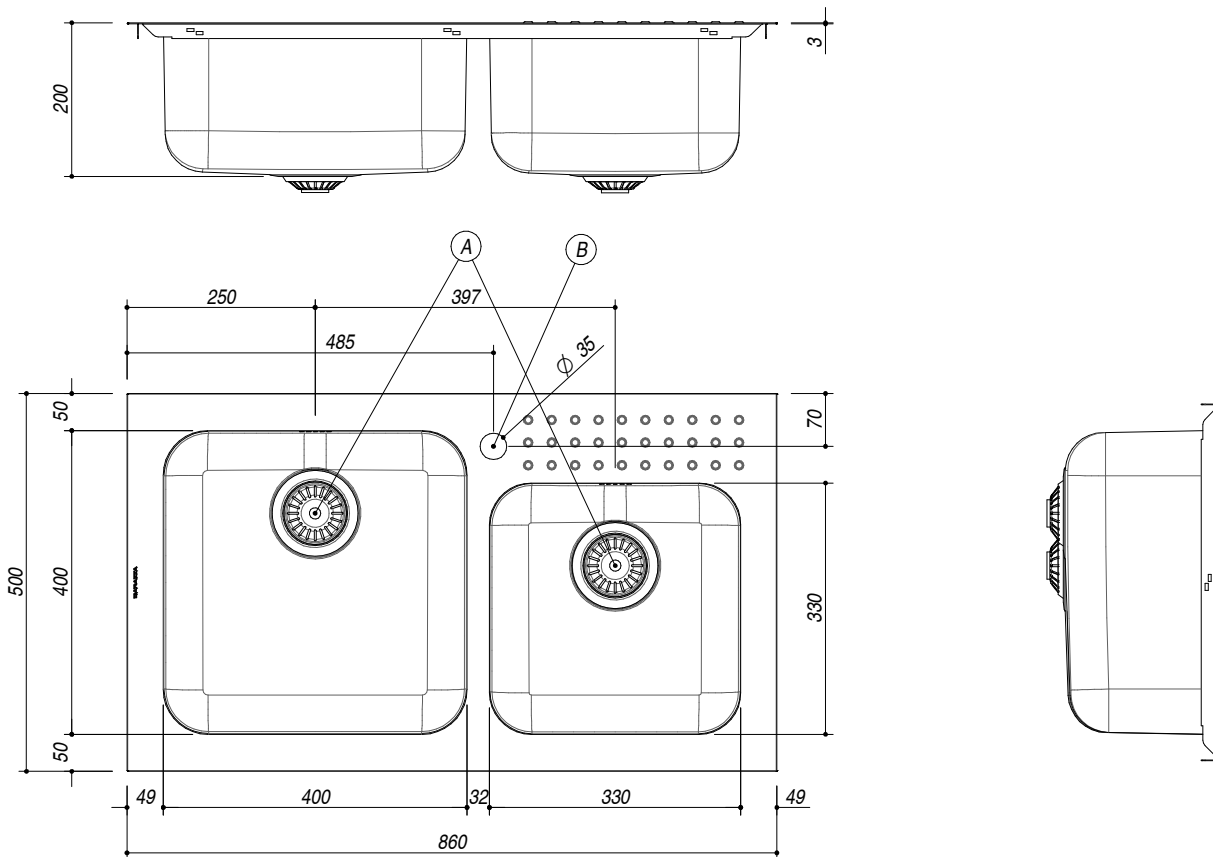

1IS9060/2

DESCRIZIONE Lavello SELECT incasso 86x50 - 2 vasche
DESCRIPTION 86x50 cm SELECT built-in sink - 2 bowl

PESO LORDO 8.6 kg
GROSS WEIGHT

DIMENSIONI IMBALLO 910x530x220 mm
PACKAGING DIMENSIONS

- Acciaio Inox AISI 304 di spessore elevato (*Extra thick stainless steel AISI 304*)
- Dimensioni vasche: 40x40x20 h cm e 33x33x20 h cm (*Bowls dimensions: 40x40x20 h and 33x33x20 h cm*)
- Dotazioni: pilettoni 3"1/2, foro troppo-pieno, (A) (*Equipment: 3"1/2 basket strainer waste, overflow*)
- Foro rubinetto: 1 foro di serie (*Mixer Tap Hole: 1 series hole*) (B)
- Base inserimento vasca: 90 (*Base unit for bowl: 90*)
- Incasso: 84x48 cm (*built-in: 84x48 cm*)

SCALA DISEGNO
DRAWING SCALE

1:10

TUTTE LE MISURE IN mm
ALL MEASURES IN mm

TOLLERANZA LINEARE: ± 0.5 mm
LINEAR TOLERANCE

TOLLERANZA ANGOLARE: ± 0.2 °
ANGULAR TOLERANCE

FORATURA PER INSTALLAZIONE AD INCASSO
BUILT-IN CUTOUT FOR TOP