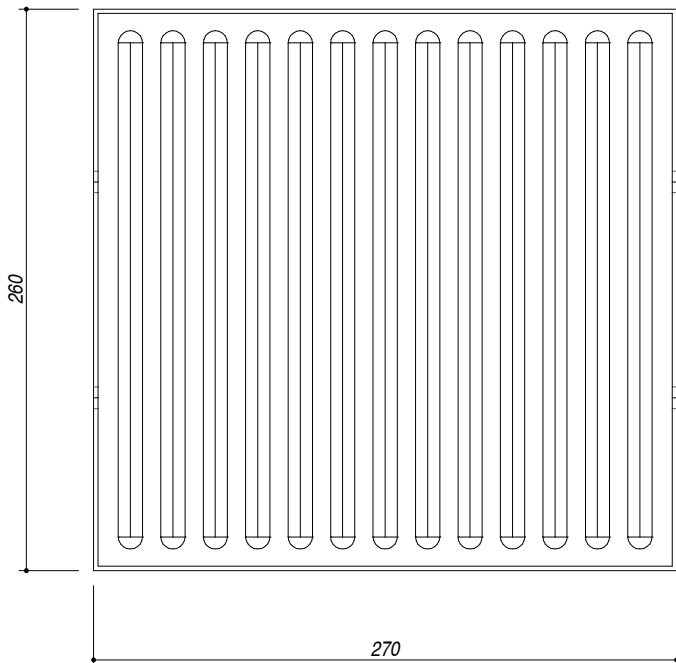

1BSIJ

DESCRIZIONE Bistecchiera in acciaio inox
DESCRIPTION Stainless steel grill

PESO LORDO 4.9 kg **DIMENSIONI IMBALLO** 510x410x75 mm
GROSS WEIGHT **PACKAGING DIMENSIONS**

ACCIAIO INOX
Stainless Steel

- Per piani cottura B_Free con doppia corona 4 e 5 kW e piani cottura Officina - dimensione bistecchiera 27x26
(For B_Free hobs with 4 kW and 5 kW double ring and officina hobs - grill dimensions 27x26)

SCALA DISEGNO 1:3.5

TUTTE LE MISURE IN mm
ALL MEASURES IN mm

TOLLERANZA LINEARE: ± 0.5 mm
LINEAR TOLLERANCE

TOLLERANZA ANGOLARE: ± 0.2 °
ANGULAR TOLLERANCE

PER QUALSIASI CONTESTAZIONE SI FARA' RIFERIMENTO ESCLUSIVAMENTE A QUESTO DISEGNO
For any dispute the company will refer exclusively to this drawing