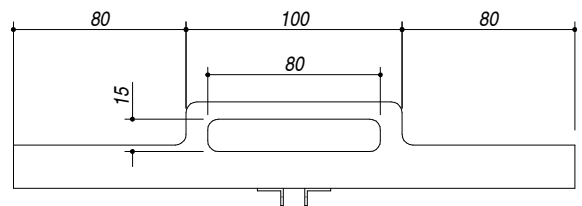

SCALA DISEGNO 1:3.5

TUTTE LE MISURE IN mm
ALL MEASURES IN mm

TOLLERANZA LINEARE: ± 0.5 mm
LINEAR TOLLERANCE

TOLLERANZA ANGOLARE: ± 0.2 °
ANGULAR TOLLERANCE

PER QUALSIASI CONTESTAZIONE SI FARA' RIFERIMENTO ESCLUSIVAMENTE A QUESTO DISEGNO
For any dispute the company will refer exclusively to this drawing