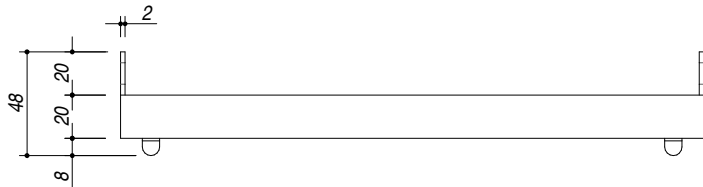

SCALA DISEGNO 1:3.5

TUTTE LE MISURE IN mm
ALL MEASURES IN mm

TOLLERANZA LINEARE: ± 0.5 mm
LINEAR TOLLERANCE

TOLLERANZA ANGOLARE: ± 0.2 °
ANGULAR TOLLERANCE

PER QUALSIASI CONTESTAZIONE SI FARA' RIFERIMENTO ESCLUSIVAMENTE A QUESTO DISEGNO
For any dispute the company will refer exclusively to this drawing