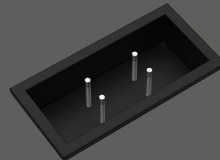

Escurreplatos con varillas

acero inoxidable AISI 304 negro mate / Fenix

cód. 1CSPN