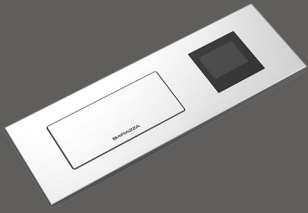

Báscula

acero inoxidable AISI 304

cód. 1CBL