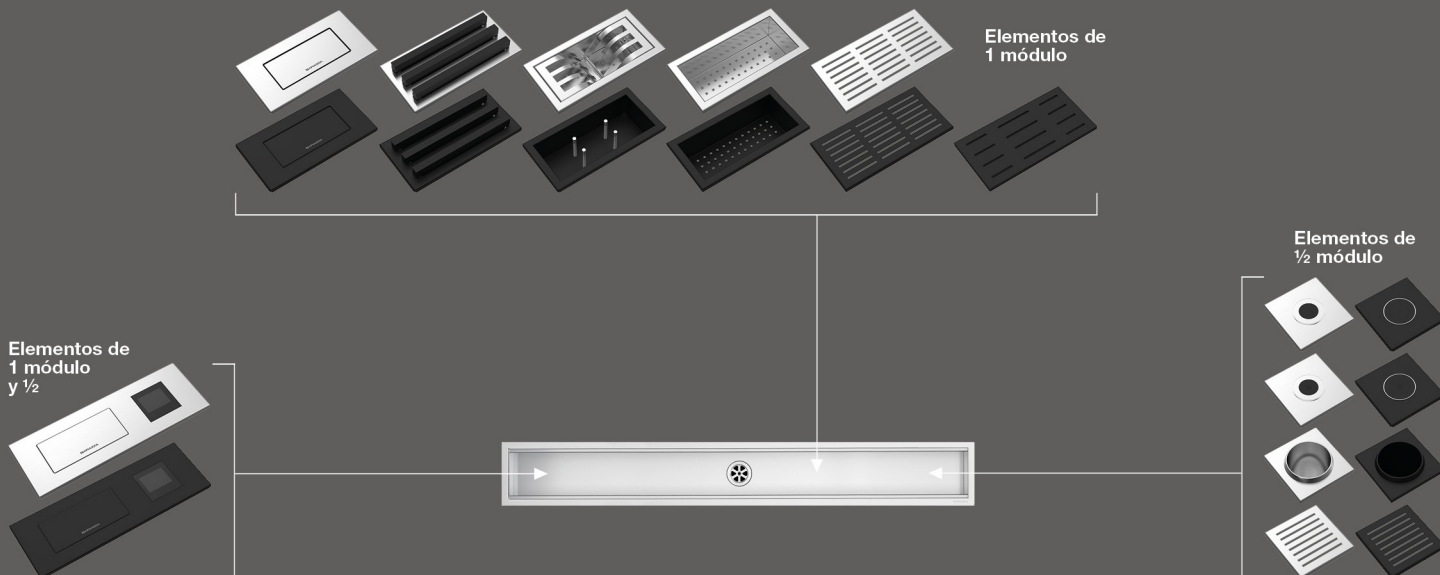

## MODALIDAD DE COMPOSICIÓN

### Canal + elementos modulares

El sistema de composición se basa en 4 tamaños de canales equipados, diseñados para alojar 3 módulos (canal de 90), 4 módulos (canal de 120), 5 módulos (canal de 150) o 6 módulos (canal de 180).

#### Libertad de composición

Los elementos se pueden elegir y colocar con libertad, para componer el canal de la forma más acorde a tus necesidades. Solo tienes que asegurarte de no situar los elementos eléctricos en zonas que estén en contacto directo con el agua.

#### Funcionalidad y racionalidad

Se pueden crear composiciones específicas para la zona de lavado y para la zona de cocción, pero también mixtas; además, el canal se puede convertir en una auténtica zona interactiva que tiene cabida tanto en la cocina como en otros tipos de espacio.