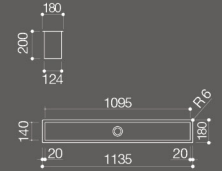

ACERO INOXIDABLE AISI 304 NEGRO MATE

cód. 1CI120N