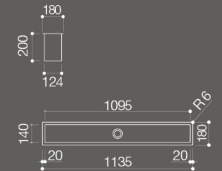

ACERO INOXIDABLE AISI 304

cód. 1CI120