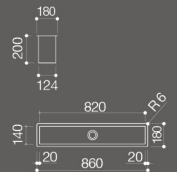

ACERO INOXIDABLE AISI 304

cód. 1CI90