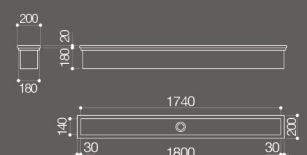

ACERO INOXIDABLE AISI 304

cód. 1CIA180