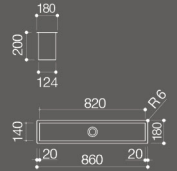

ACERO INOXIDABLE AISI 304 NEGRO MATE

cód. 1CI90N