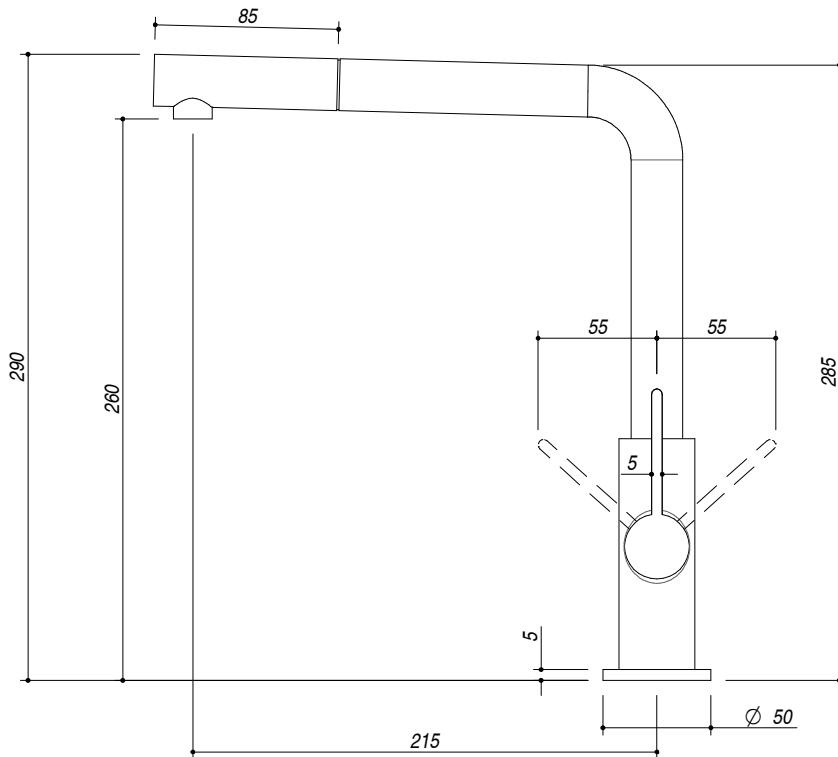

SCALA DISEGNO
DRAWING SCALE

1:3.5

TUTTE LE MISURE IN mm
ALL MEASURES IN mm

TOLLERANZA LINEARE: ± 0.5 mm
LINEAR TOLERANCE

TOLLERANZA ANGOLARE: ± 0.2 °
ANGULAR TOLERANCE

PER QUALSIASI CONTESTAZIONE SI FARA' RIFERIMENTO ESCLUSIVAMENTE A QUESTO DISEGNO
For any dispute the company will refer exclusively to this drawing