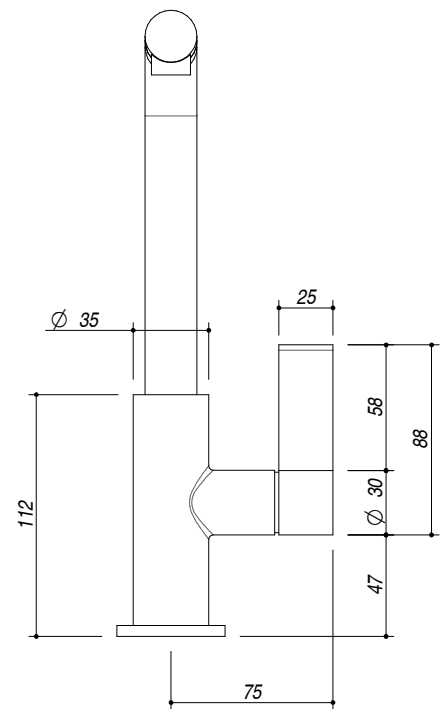

SCALA DISEGNO
DRAWING SCALE

1:3.5

TUTTE LE MISURE IN mm
ALL MEASURES IN mm

TOLLERANZA LINEARE: ± 0.5 mm
LINEAR TOLERANCE

TOLLERANZA ANGOLARE: ± 0.2 °
ANGULAR TOLERANCE

PER QUALSIASI CONTESTAZIONE SI FARA' RIFERIMENTO ESCLUSIVAMENTE A QUESTO DISEGNO
For any dispute the company will refer exclusively to this drawing