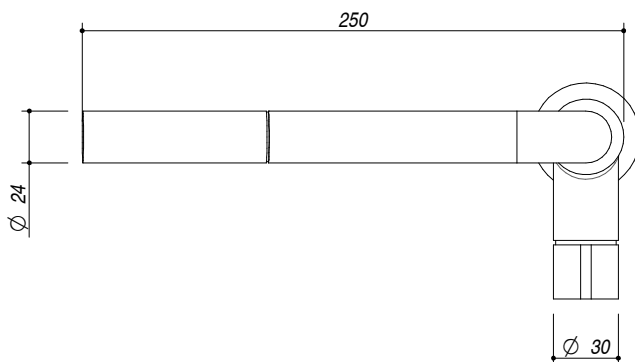

SCALA DISEGNO
DRAWING SCALE

1:3.5

TUTTE LE MISURE IN mm
ALL MEASURES IN mm

TOLLERANZA LINEARE: ± 0.5 mm
LINEAR TOLERANCE

TOLLERANZA ANGOLARE: ± 0.2 °
ANGULAR TOLERANCE

PER QUALSIASI CONTESTAZIONE SI FARA' RIFERIMENTO ESCLUSIVAMENTE A QUESTO DISEGNO
For any dispute the company will refer exclusively to this drawing