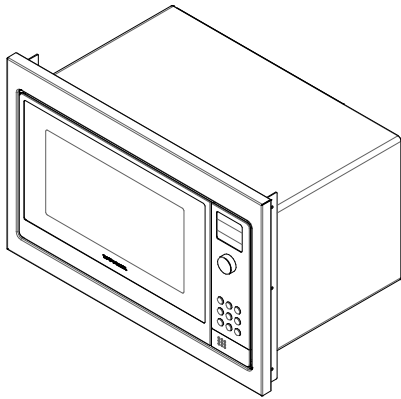

1MOA

DESCRIZIONE Microonde da banco con cornice inox/Vintage
DESCRIPTION Overbench microwave oven

PESO LORDO 25 kg
GROSS WEIGHT

DIMENSIONI IMBALLO 640x640x675 mm
PACKAGING DIMENSIONS

1MOAC con cornice Inox
 1MOACV con cornice Vintage

(A) ALLACCIAMENTO ELETTRICO ELECTRICAL CONNECTION

- 9 funzioni (9 functions)

- programmazione automatica per 8 tipologie di alimento (automatic programming for 8 types of food)
- programmatore digitale elettronico (Electronic digital programmer)
- Interno acciaio inox 18/10 (18/10 stainless steel oven lining)
- Capacità: 24 litri (Capacity: 24 litres)
- Apertura a libro (Side opening)
- Interno porta in vetro (Glass inner door)
- 1 luce interna (1 internal light)
- Griglia rialzata removibile per grill (Adjustable removable grid)
- Piatto girevole estraibile (Extractable turnable plate)
- Piatto craquine (Craquine plate)
- Porta 2 vetri (2 glass door)
- Potenza massima assorbita: 3.1 kW (Maximum absorbed power: 3.1 kW)
- Compatibile con tutte le porte per vano forno a microonde Barazza (Compatible with all Barazza microwave oven lift-up doors)
- Kit cornice in acciaio inox per incassare a vista il forno a microonde Barazza (Stainless Steel frame kit for microwave oven 1MOA built-in installation)