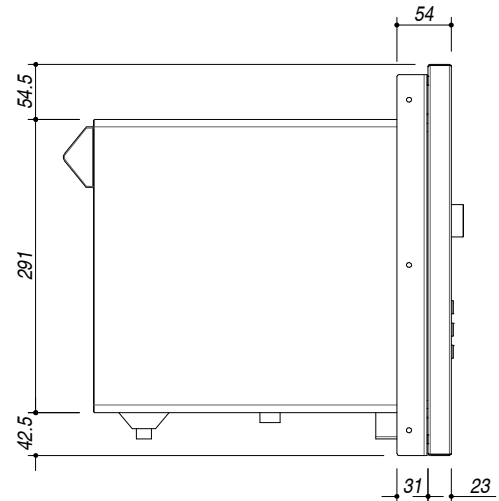

1MOA

DESCRIZIONE Microonde da banco con cornice inox/Vintage
DESCRIPTION Overbench microwave oven

PESO LORDO 25 kg
GROSS WEIGHT

DIMENSIONI IMBALLO 640x640x675 mm
PACKAGING DIMENSIONS

1MOAC con cornice Inox
 1MOACV con cornice Vintage

(A) ALLACCIAMENTO ELETTRICO ELECTRICAL CONNECTION

- 9 funzioni (9 functions)

- programmazione automatica per 8 tipologie di alimento (automatic programming for 8 types of food)
- programmatore digitale elettronico (Electronic digital programmer)
- Interno acciaio inox 18/10 (18/10 stainless steel oven lining)
- Capacità: 24 litri (Capacity: 24 litres)
- Apertura a libro (Side opening)
- Interno porta in vetro (Glass inner door)
- 1 luce interna (1 internal light)
- Griglia rialzata removibile per grill (Adjustable removable grid)
- Piatto girevole estraibile (Extractable turnable plate)
- Piatto craquine (Craquine plate)
- Porta 2 vetri (2 glass door)
- Potenza massima assorbita: 3.1 kW (Maximum absorbed power: 3.1 kW)
- Compatibile con tutte le porte per vano forno a microonde Barazza (Compatible with all Barazza microwave oven lift-up doors)
- Kit cornice in acciaio inox per incassare a vista il forno a microonde Barazza (Stainless Steel frame kit for microwave oven 1MOA built-in installation)

SCALA DISEGNO 1:10 **TUTTE LE MISURE IN mm**
DRAWING SCALE **ALL MEASURES IN mm**

TOLLERANZA LINEARE: ± 0.5 mm
LINEAR TOLERANCE

TOLLERANZA ANGOLARE: ± 0.2 °
ANGULAR TOLERANCE

SCHEDA PER INSTALLAZIONE
INSTALLATION FOR DRAWINGS