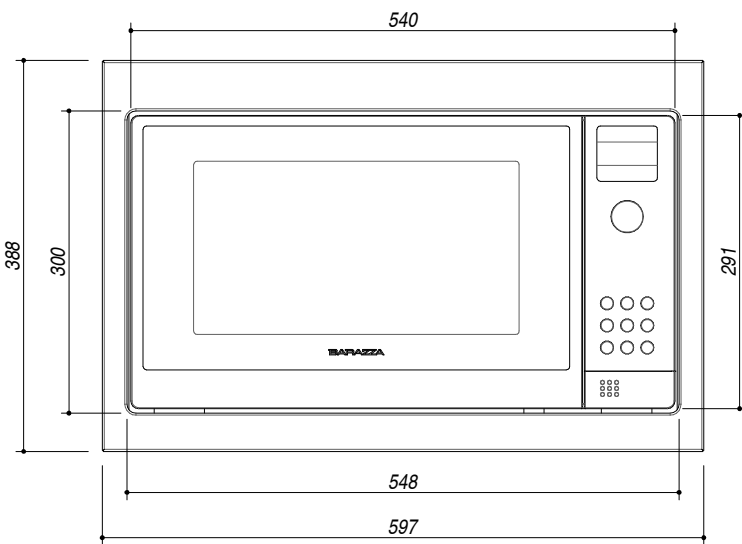

1MOA

DESCRIZIONE Microonde da banco con cornice inox/Vintage
DESCRIPTION Overbench microwave oven

PESO LORDO 25 kg
GROSS WEIGHT

DIMENSIONI IMBALLO 640x640x675 mm
PACKAGING DIMENSIONS

1MOAC con cornice Inox
 1MOACV con cornice Vintage

(A) ALLACCIAMENTO ELETTRICO ELECTRICAL CONNECTION

- 9 funzioni (9 functions)

- programmazione automatica per 8 tipologie di alimento (automatic programming for 8 types of food)
- programmatore digitale elettronico (Electronic digital programmer)
- Interno acciaio inox 18/10 (18/10 stainless steel oven lining)
- Capacità: 24 litri (Capacity: 24 litres)
- Apertura a libro (Side opening)
- Interno porta in vetro (Glass inner door)
- 1 luce interna (1 internal light)
- Griglia rialzata removibile per grill (Adjustable removable grid)
- Piatto girevole estraibile (Extractable turnable plate)
- Piatto craquine (Craquine plate)
- Porta 2 vetri (2 glass door)
- Potenza massima assorbita: 3.1 kW (Maximum absorbed power: 3.1 kW)
- Compatibile con tutte le porte per vano forno a microonde Barazza (Compatible with all Barazza microwave oven lift-up doors)
- Kit cornice in acciaio inox per incassare a vista il forno a microonde Barazza (Stainless Steel frame kit for microwave oven 1MOA built-in installation)

SCALA DISEGNO 1:10 **TUTTE LE MISURE IN mm**
DRAWING SCALE **ALL MEASURES IN mm**

TOLLERANZA LINEARE: ± 0.5 mm
LINEAR TOLERANCE

TOLLERANZA ANGOLARE: ± 0.2 °
ANGULAR TOLERANCE

SCHEDA PER INSTALLAZIONE
INSTALLATION FOR DRAWINGS