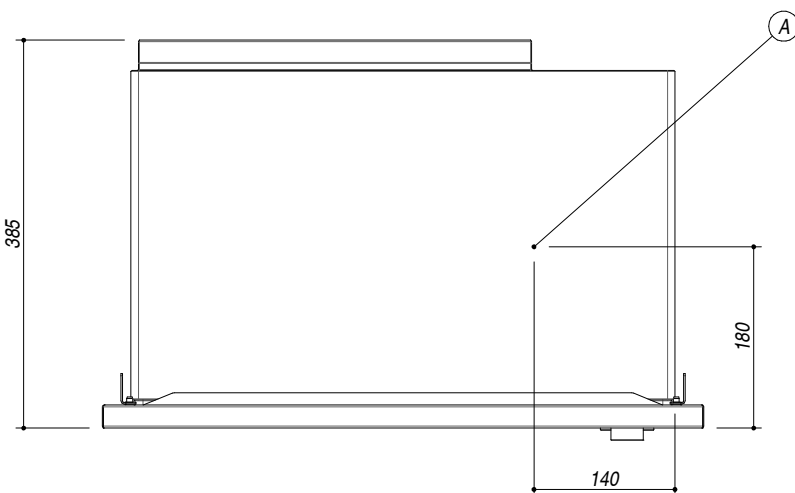

1MOA

DESCRIZIONE Microonde da banco con cornice inox/Vintage
DESCRIPTION Overbench microwave oven

PESO LORDO 25 kg
GROSS WEIGHT

DIMENSIONI IMBALLO 640x640x675 mm
PACKAGING DIMENSIONS

1MOAC con cornice Inox
 1MOACV con cornice Vintage

(A) ALLACCIAMENTO ELETTRICO ELECTRICAL CONNECTION

- 9 funzioni (9 functions)

- programmazione automatica per 8 tipologie di alimento (automatic programming for 8 types of food)
- programmatore digitale elettronico (Electronic digital programmer)
- Interno acciaio inox 18/10 (18/10 stainless steel oven lining)
- Capacità: 24 litri (Capacity: 24 litres)
- Apertura a libro (Side opening)
- Interno porta in vetro (Glass inner door)
- 1 luce interna (1 internal light)
- Griglia rialzata removibile per grill (Adjustable removable grid)
- Piatto girevole estraibile (Extractable turnable plate)
- Piatto craquine (Craquine plate)
- Porta 2 vetri (2 glass door)
- Potenza massima assorbita: 3.1 kW (Maximum absorbed power: 3.1 kW)
- Compatibile con tutte le porte per vano forno a microonde Barazza (Compatible with all Barazza microwave oven lift-up doors)
- Kit cornice in acciaio inox per incassare a vista il forno a microonde Barazza (Stainless Steel frame kit for microwave oven 1MOA built-in installation)

SCALA DISEGNO 1:10 **TUTTE LE MISURE IN mm**
DRAWING SCALE **ALL MEASURES IN mm**

TOLLERANZA LINEARE: ± 0.5 mm
LINEAR TOLERANCE

TOLLERANZA ANGOLARE: ± 0.2 °
ANGULAR TOLERANCE

SCHEDA PER INSTALLAZIONE
INSTALLATION FOR DRAWINGS