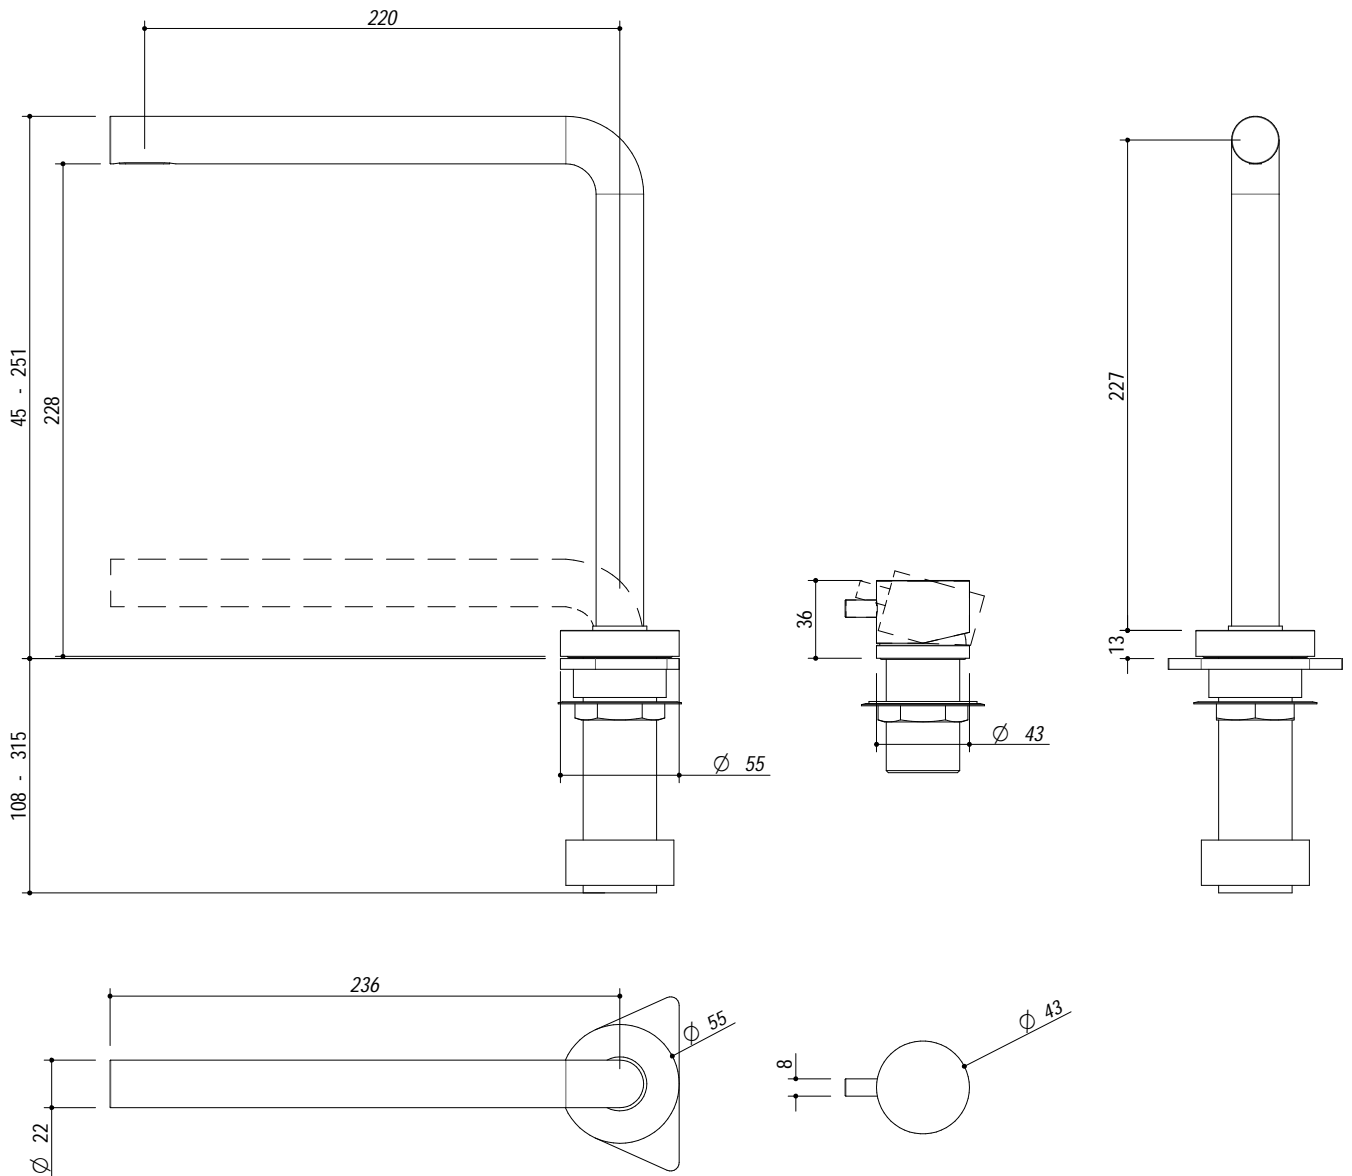

SCALA DISEGNO
DRAWING SCALE

1:3.5

TUTTE LE MISURE IN mm
ALL MEASURES IN mm

TOLLERANZA LINEARE: ± 0.5 mm
LINEAR TOLERANCE

TOLLERANZA ANGOLARE: ± 0.2 °
ANGULAR TOLERANCE

PER QUALSIASI CONTESTAZIONE SI FARA' RIFERIMENTO ESCLUSIVAMENTE A QUESTO DISEGNO
For any dispute the company will refer exclusively to this drawing