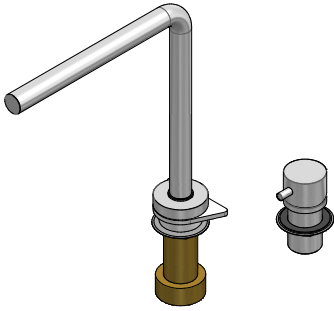

1RUBTH

DESCRIZIONE Rubinetto Miscelatore Thalys Abbattibile con Comando Remoto
DESCRIPTION Telescopic Thalys mixer tap with remote control

PESO LORDO 3 kg
GROSS WEIGHT

DIMENSIONI IMBALLO 560x300x70 mm
PACKAGING DIMENSIONS

- Acciaio Inox AISI 316 (AISI 316 Stainless steel)
- Cartuccia: dischi ceramici (Ceramic disc cartridge)
- Rotazione canna: 360° (Top rotation: 360°)
- Base rubinetto: Ø 55 mm (Tap Base)
- Base Comando: Ø 43 mm (Control Base)
- Foro Rubinetto: Ø 35 mm (Tap Hole)
- Foro Comando: Ø 35 mm (Control Hole)
- Portata media: 16 l/min (Flow Rate)
- **Interasse fori:**