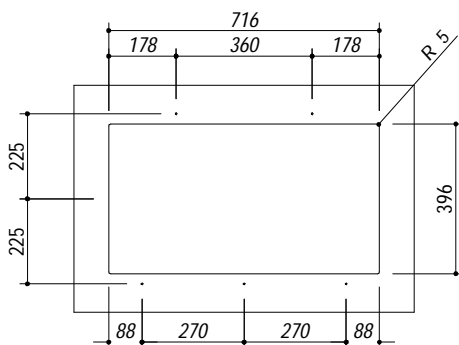

**1QS081\_S rev.2**

**DESCRIZIONE** Vasca Quadra SOUL sottotop 72x40  
**DESCRIPTION** 72x40 cm SOUL undermounted square bowl

**PESO LORDO** 14.3 kg **DIMENSIONI IMBALLO** 870x580x290 mm  
**GROSS WEIGHT** **PACKAGING DIMENSIONS**

1QS081BS Granito Bianco *White Granite*  
 1QS081NS Granito Nero *Black Granite*  
 1QS081GS Granito Grigio *Gray Granite*

**(A) SCARICO 3"1/2**

- Dimensione vasca: 72x40x20 h cm (*Bowl dimension: 72x40x20 h cm*)
- Dotazioni: pilettono 3"1/2, copripilettono in acciaio inox, troppo pieno (*Equipment: 3"1/2 basket strainer waste, cover strainer waste, overflow*)
- Base inserimento vasca: 80 (*Base unit for bowl: 80*)
- Sottotop: 71.6x39.6 cm (*built-in: 71.6x39.6 cm*)

**SCALA DISEGNO** 1:10

**TUTTE LE MISURE IN mm**  
**ALL MEASURES IN mm**

**TOLLERANZA LINEARE:** ± 0.5 mm  
**LINEAR TOLERANCE**

**TOLLERANZA ANGOLARE:** ± 0.2 °  
**ANGULAR TOLERANCE**

**FORATURA PER INSTALLAZIONE SOTTOTOP**  
**BUILT-IN CUTOUT FOR TOP**

1:20

**FISSAGGIO AL TOP**  
**FIXING SYSTEM**

**FORO**  
**hole**  
 ø11x12 h mm

**BUSSOLA**  
**threaded insert**  
 ø12 - M6