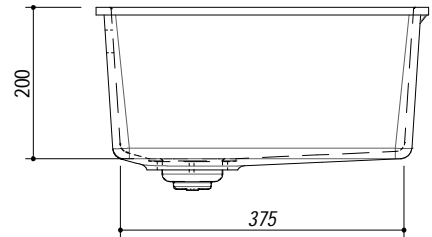

**1QS081\_S rev.2**

**DESCRIZIONE** Vasca Quadra SOUL sottotop 72x40  
**DESCRIPTION** 72x40 cm SOUL undermounted square bowl

**PESO LORDO** 14.3 kg **DIMENSIONI IMBALLO** 870x580x290 mm  
**GROSS WEIGHT** **PACKAGING DIMENSIONS**

1QS081BS Granito Bianco *White Granite*  
 1QS081NS Granito Nero *Black Granite*  
 1QS081GS Granito Grigio *Gray Granite*

**(A) SCARICO 3"1/2**

- Dimensione vasca: 72x40x20 h cm (*Bowl dimension: 72x40x20 h cm*)
- Dotazioni: pilettono 3"1/2, copripilettono in acciaio inox, troppo pieno (*Equipment: 3"1/2 basket strainer waste, cover strainer waste, overflow*)
- Base inserimento vasca: 80 (*Base unit for bowl: 80*)
- Sottotop: 71.6x39.6 cm (*built-in: 71.6x39.6 cm*)

**SCALA DISEGNO** 1:10

**TUTTE LE MISURE IN mm**  
**ALL MEASURES IN mm**

**TOLLERANZA LINEARE:** ± 0.5 mm  
**LINEAR TOLERANCE**

**TOLLERANZA ANGOLARE:** ± 0.2 °  
**ANGULAR TOLERANCE**

**FORATURA PER INSTALLAZIONE SOTTOTOP**  
**BUILT-IN CUTOUT FOR TOP**

1:20

**FISSAGGIO AL TOP**  
**FIXING SYSTEM**

**FORO**  
**hole**  
 ø11x12 h mm

**BUSSOLA**  
**threaded insert**  
 ø12 - M6