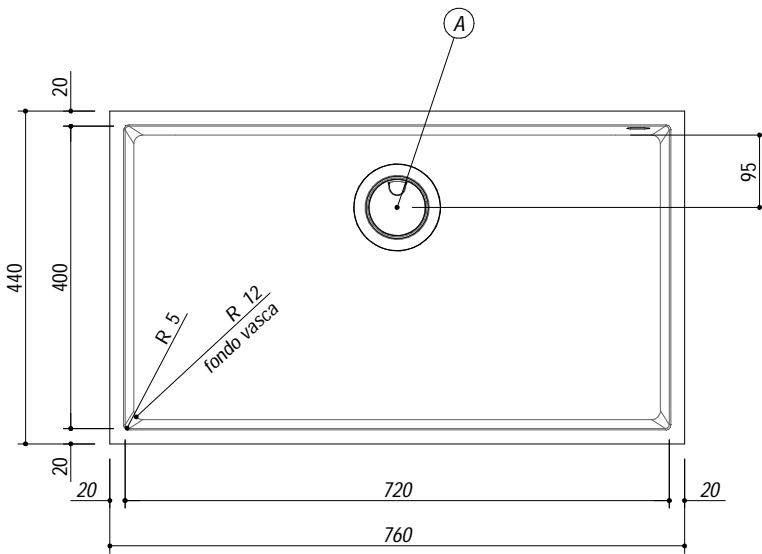

**1QS081\_S rev.2**

**DESCRIZIONE** Vasca Quadra SOUL sottotop 72x40  
**DESCRIPTION** 72x40 cm SOUL undermounted square bowl

**PESO LORDO** 14.3 kg **DIMENSIONI IMBALLO** 870x580x290 mm  
**GROSS WEIGHT** **PACKAGING DIMENSIONS**

1QS081BS Granito Bianco *White Granite*  
 1QS081NS Granito Nero *Black Granite*  
 1QS081GS Granito Grigio *Gray Granite*

**(A) SCARICO 3"1/2**

- Dimensione vasca: 72x40x20 h cm (*Bowl dimension: 72x40x20 h cm*)
- Dotazioni: pilettono 3"1/2, copripilettono in acciaio inox, troppo pieno (*Equipment: 3"1/2 basket strainer waste, cover strainer waste, overflow*)
- Base inserimento vasca: 80 (*Base unit for bowl: 80*)
- Sottotop: 71.6x39.6 cm (*built-in: 71.6x39.6 cm*)

**SCALA DISEGNO** 1:10

**TUTTE LE MISURE IN mm**  
**ALL MEASURES IN mm**

**TOLLERANZA LINEARE:** ± 0.5 mm  
**LINEAR TOLERANCE**

**TOLLERANZA ANGOLARE:** ± 0.2 °  
**ANGULAR TOLERANCE**

**FORATURA PER INSTALLAZIONE SOTTOTOP**  
**BUILT-IN CUTOUT FOR TOP**

1:20

**FISSAGGIO AL TOP**  
**FIXING SYSTEM**

**FORO**  
**hole**  
 ø11x12 h mm

**BUSSOLA**  
**threaded insert**  
 ø12 - M6