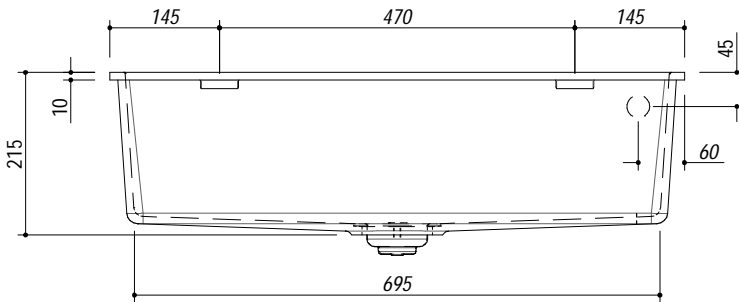

**1QS081\_S rev.2**

**DESCRIZIONE** Vasca Quadra SOUL sottotop 72x40  
**DESCRIPTION** 72x40 cm SOUL undermounted square bowl

**PESO LORDO** 14.3 kg **DIMENSIONI IMBALLO** 870x580x290 mm  
**GROSS WEIGHT** **PACKAGING DIMENSIONS**

1QS081BS Granito Bianco *White Granite*  
 1QS081NS Granito Nero *Black Granite*  
 1QS081GS Granito Grigio *Gray Granite*

**(A) SCARICO 3"1/2**

- Dimensione vasca: 72x40x20 h cm (*Bowl dimension: 72x40x20 h cm*)
- Dotazioni: pilettono 3"1/2, copripilettono in acciaio inox, troppo pieno (*Equipment: 3"1/2 basket strainer waste, cover strainer waste, overflow*)
- Base inserimento vasca: 80 (*Base unit for bowl: 80*)
- Sottotop: 71.6x39.6 cm (*built-in: 71.6x39.6 cm*)

**SCALA DISEGNO** 1:10

**TUTTE LE MISURE IN mm**  
**ALL MEASURES IN mm**

**TOLLERANZA LINEARE:** ± 0.5 mm  
**LINEAR TOLERANCE**

**TOLLERANZA ANGOLARE:** ± 0.2 °  
**ANGULAR TOLERANCE**

**FORATURA PER INSTALLAZIONE SOTTOTOP**  
**BUILT-IN CUTOUT FOR TOP**

1:20

**FISSAGGIO AL TOP**  
**FIXING SYSTEM**

**FORO**  
**hole**  
 ø11x12 h mm

**BUSSOLA**  
**threaded insert**  
 ø12 - M6