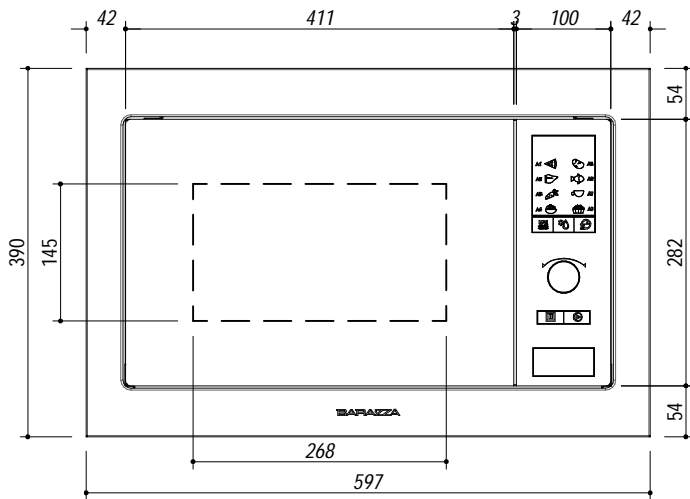

1MOI

DESCRIZIONE Forno microonde da incasso
DESCRIPTION Built-in Microwave oven

PESO LORDO 21 KG
GROSS WEIGHT

DIMENSIONI IMBALLO 500 x 650 x 455 mm
PACKAGING DIMENSIONS

1MOI - Acciaio Satinato (Satin St.Steel)
 1MOIV - Acciaio Vintage (Vintage St.Steel)
 1MOEN - Acciaio Nero opaco (Black St.Steel)
 1MOGN - Vetro Nero (Black Glass)

- 6 Funzioni di cottura (*six cooking function*)
- Programmazione automatica per 8 tipologie di alimento (*Automatic programming for 8 type of food*)
- Capacità: 25 litri (*Capacity: 25 litres*)
- Caratteristiche: interno acciaio inox, interno porta in vetro, porta 2 vetri e apertura a libro, luce interna (*Features: stainless steel interior, internal glass door, 2-glass door and hinged opening, internal light*)
- Dotazioni: piatto girevole estraibile ø31 cm, griglia alzata removibile per grill (*Equipment: cm ø31 removable turnplate, removable raised grill*)
- Dispositivi di sicurezza: blocco elettronico funzioni (*Safety device: electronic lock functions*)
- Potenza massima assorbita: 1,45kW (*Maximum absorbed power: 1,45kW*)

SCALA DISEGNO 1:10 **TUTTE LE MISURE IN mm**
DRAWING SCALE **ALL MEASURES IN mm**

TOLLERANZA LINEARE: ± 0.5 mm
LINEAR TOLLERANCE

TOLLERANZA ANGOLARE: ± 0.2 °
ANGULAR TOLLERANCE

SCHEMA PER INSTALLAZIONE
INSTALLATION DRAWINGS