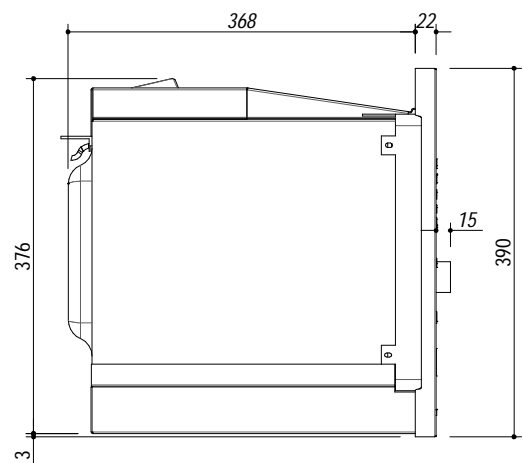

1MOI

DESCRIZIONE Forno microonde da incasso
DESCRIPTION Built-in Microwave oven

PESO LORDO 21 KG
GROSS WEIGHT

DIMENSIONI IMBALLO 500 x 650 x 455 mm
PACKAGING DIMENSIONS

1MOI - Acciaio Satinato (Satin St.Steel)
 1MOIV - Acciaio Vintage (Vintage St.Steel)
 1MOEN - Acciaio Nero opaco (Black St.Steel)
 1MOGN - Vetro Nero (Black Glass)

- 6 Funzioni di cottura (*six cooking function*)
- Programmazione automatica per 8 tipologie di alimento (*Automatic programming for 8 type of food*)
- Capacità: 25 litri (*Capacity: 25 litres*)
- Caratteristiche: interno acciaio inox, interno porta in vetro, porta 2 vetri e apertura a libro, luce interna (*Features: stainless steel interior, internal glass door, 2-glass door and hinged opening, internal light*)
- Dotazioni: piatto girevole estraibile ø31 cm, griglia alzata removibile per grill (*Equipment: cm ø31 removable turnplate, removable raised grill*)
- Dispositivi di sicurezza: blocco elettronico funzioni (*Safety device: electronic lock functions*)
- Potenza massima assorbita: 1,45kW (*Maximum absorbed power: 1,45kW*)

SCALA DISEGNO 1:10 **TUTTE LE MISURE IN mm**
DRAWING SCALE **ALL MEASURES IN mm**

TOLLERANZA LINEARE: ± 0.5 mm
LINEAR TOLLERANCE

TOLLERANZA ANGOLARE: ± 0.2 °
ANGULAR TOLLERANCE

SCHEMA PER INSTALLAZIONE
INSTALLATION DRAWINGS