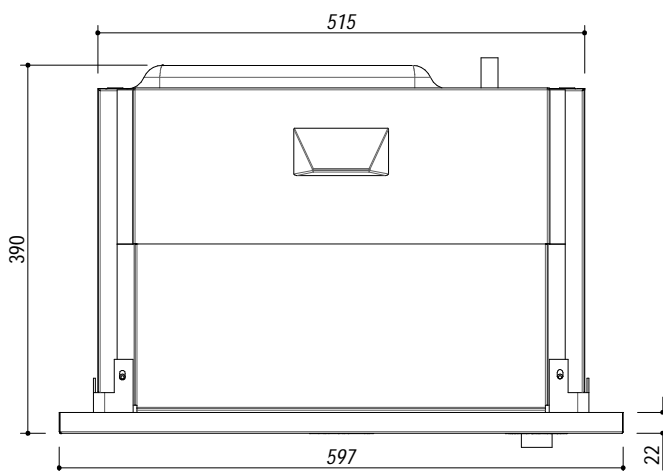

1MOI

DESCRIZIONE Forno microonde da incasso
DESCRIPTION Built-in Microwave oven

PESO LORDO 21 KG
GROSS WEIGHT

DIMENSIONI IMBALLO 500 x 650 x 455 mm
PACKAGING DIMENSIONS

1MOI - Acciaio Satinato (Satin St.Steel)
 1MOIV - Acciaio Vintage (Vintage St.Steel)
 1MOEN - Acciaio Nero opaco (Black St.Steel)
 1MOGN - Vetro Nero (Black Glass)

- 6 Funzioni di cottura (*six cooking function*)
- Programmazione automatica per 8 tipologie di alimento (*Automatic programming for 8 type of food*)
- Capacità: 25 litri (*Capacity: 25 litres*)
- Caratteristiche: interno acciaio inox, interno porta in vetro, porta 2 vetri e apertura a libro, luce interna (*Features: stainless steel interior, internal glass door, 2-glass door and hinged opening, internal light*)
- Dotazioni: piatto girevole estraibile ø31 cm, griglia alzata removibile per grill (*Equipment: cm ø31 removable turnplate, removable raised grill*)
- Dispositivi di sicurezza: blocco elettronico funzioni (*Safety device: electronic lock functions*)
- Potenza massima assorbita: 1,45kW (*Maximum absorbed power: 1,45kW*)

SCALA DISEGNO 1:10 **TUTTE LE MISURE IN mm**
DRAWING SCALE **ALL MEASURES IN mm**

TOLLERANZA LINEARE: ± 0.5 mm
LINEAR TOLLERANCE

TOLLERANZA ANGOLARE: ± 0.2 °
ANGULAR TOLLERANCE

SCHEMA PER INSTALLAZIONE
INSTALLATION DRAWINGS