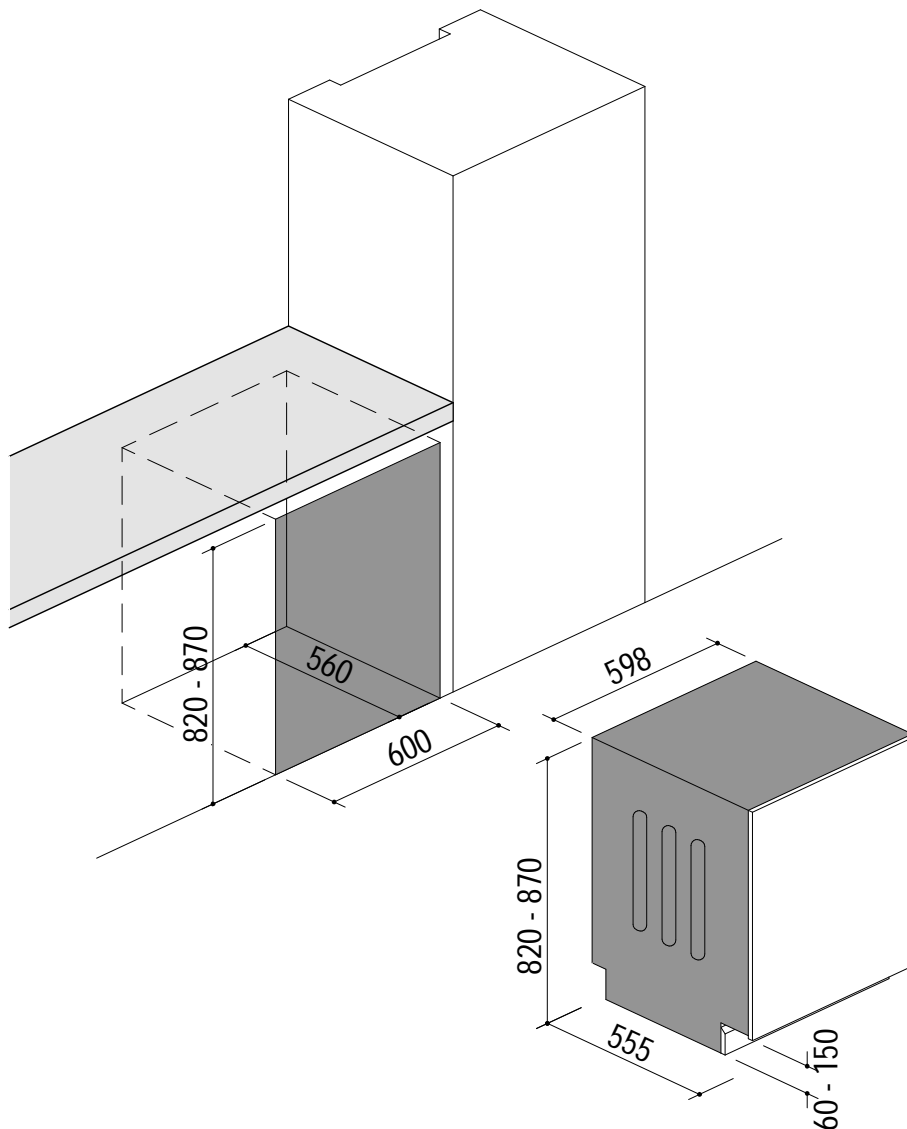

SCALA DISEGNO 1:25
DRAWING SCALE

TUTTE LE MISURE IN mm
ALL MEASURES IN mm

TOLLERANZA LINEARE: ± 0.5 mm
LINEAR TOLERANCE

TOLLERANZA ANGOLARE: ± 0.2 °
ANGULAR TOLERANCE

PER QUALSIASI CONTESTAZIONE SI FARA' RIFERIMENTO ESCLUSIVAMENTE A QUESTO DISEGNO
For any dispute the company will refer exclusively to this drawing