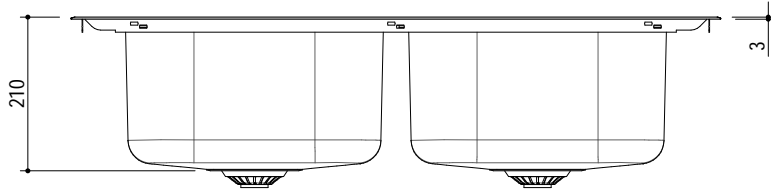

1LLV90/2

DESCRIZIONE Lavello B-LEVEL incasso 86x50 - 2 vasche
DESCRIPTION 86x50 cm B-LEVEL built-in sink - 2 bowls

PESO LORDO 7.1 kg **DIMENSIONI IMBALLO** 910x530x220 mm
GROSS WEIGHT **PACKAGING DIMENSIONS**

- Acciaio Inox AISI 304 di spessore elevato (Extra thick stainless steel AISI 304)
- Dimensioni vasche: 34x39x21 h (Bowls dimensions: 34x39x21 h)
- Dotazioni: pilettoni 3" 1/2, salterello, foro troppo-pieno, (Equipment: 3" 1/2 basket strainer waste, pop-up plug, overflow) (A)
- Foro rubinetto: 2 foro di serie (Mixer Tap Hole: 2 series hole) (B)
- Base inserimento vasca: 90 (Base unit for bowl: 90)
- Incasso: 84x48 cm (built-in: 84x48)

SCALA DISEGNO 1:10

TUTTE LE MISURE IN mm
ALL MEASURES IN mm

TOLLERANZA LINEARE: ± 0.5 mm
LINEAR TOLERANCE

TOLLERANZA ANGOLARE: ± 0.2 °
ANGULAR TOLERANCE

FORATURA PER INSTALLAZIONE AD INCASSO
BUILT-IN CUTOUT FOR TOP