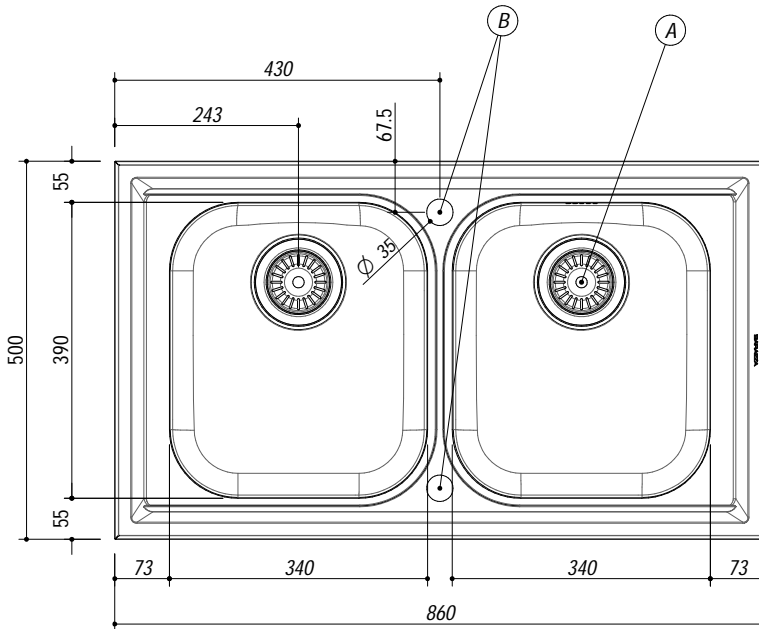

1LLV90/2

DESCRIZIONE Lavello B-LEVEL incasso 86x50 - 2 vasche
DESCRIPTION 86x50 cm B-LEVEL built-in sink - 2 bowls

PESO LORDO 7.1 kg **DIMENSIONI IMBALLO** 910x530x220 mm
GROSS WEIGHT **PACKAGING DIMENSIONS**

- Acciaio Inox AISI 304 di spessore elevato (Extra thick stainless steel AISI 304)
- Dimensioni vasche: 34x39x21 h (Bowls dimensions: 34x39x21 h)
- Dotazioni: pilettoni 3" 1/2, salterello, foro troppo-pieno, (Equipment: 3" 1/2 basket strainer waste, pop-up plug, overflow) (A)
- Foro rubinetto: 2 foro di serie (Mixer Tap Hole: 2 series hole) (B)
- Base inserimento vasca: 90 (Base unit for bowl: 90)
- Incasso: 84x48 cm (built-in: 84x48)

SCALA DISEGNO 1:10

TUTTE LE MISURE IN mm
ALL MEASURES IN mm

TOLLERANZA LINEARE: ± 0.5 mm
LINEAR TOLERANCE

TOLLERANZA ANGOLARE: ± 0.2 °
ANGULAR TOLERANCE

FORATURA PER INSTALLAZIONE AD INCASSO
BUILT-IN CUTOUT FOR TOP