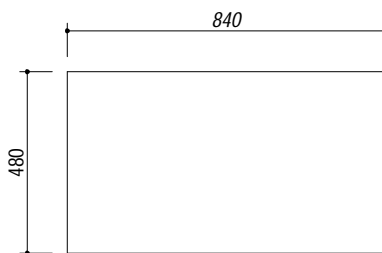

1LLV90/2

DESCRIZIONE Lavello B-LEVEL incasso 86x50 - 2 vasche
DESCRIPTION 86x50 cm B-LEVEL built-in sink - 2 bowls

PESO LORDO 7.1 kg **DIMENSIONI IMBALLO** 910x530x220 mm
GROSS WEIGHT **PACKAGING DIMENSIONS**

- Acciaio Inox AISI 304 di spessore elevato (Extra thick stainless steel AISI 304)
- Dimensioni vasche: 34x39x21 h (Bowls dimensions: 34x39x21 h)
- Dotazioni: pilettoni 3" 1/2, salterello, foro troppo-pieno, (Equipment: 3" 1/2 basket strainer waste, pop-up plug, overflow) (A)
- Foro rubinetto: 2 foro di serie (Mixer Tap Hole: 2 series hole) (B)
- Base inserimento vasca: 90 (Base unit for bowl: 90)
- Incasso: 84x48 cm (built-in: 84x48)

SCALA DISEGNO 1:10

TUTTE LE MISURE IN mm
ALL MEASURES IN mm

TOLLERANZA LINEARE: ± 0.5 mm
LINEAR TOLERANCE

TOLLERANZA ANGOLARE: ± 0.2 °
ANGULAR TOLERANCE

FORATURA PER INSTALLAZIONE AD INCASSO
BUILT-IN CUTOUT FOR TOP