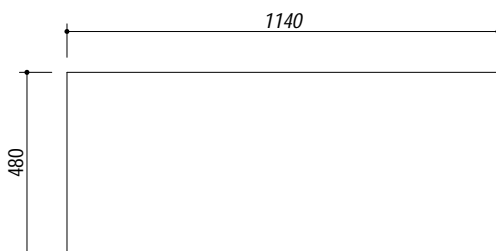

1LLV120/2S

DESCRIZIONE Lavello B-LEVEL incasso 116x50 - 2 vasche + gocciolatoio sinistro
DESCRIPTION 116x50 cm B-LEVEL built-in sink - 2 bowls + left drainer

PESO LORDO 8.4 kg **DIMENSIONI IMBALLO** 1210x530x220 mm
GROSS WEIGHT **PACKAGING DIMENSIONS**

- Acciaio Inox AISI 304 di spessore elevato (*Extra thick stainless steel AISI 304*)
- Dimensioni vasche: 34x39x21 h (*Bowls dimensions: 34x39x21 h*)
- Dotazioni: pilettoni 3"1/2, salterello, foro troppo-pieno, (Equipment: 3"1/2 basket strainer waste, pop-up plug, overflow) ^(A)
- Foro rubinetto: 2 foro di serie (*Mixer Tap Hole: 2 series hole*) ^(B)
- Base inserimento vasca: 80 (*Base unit for bowl: 80*)
- Incasso: 114x48 cm (*built-in: 114x48*)

SCALA DISEGNO 1:10

TUTTE LE MISURE IN mm
ALL MEASURES IN mm

TOLLERANZA LINEARE: ± 0.5 mm
LINEAR TOLLERANCE

TOLLERANZA ANGOLARE: ± 0.2 °
ANGULAR TOLLERANCE

FORATURA PER INSTALLAZIONE AD INCASSO
BUILT-IN CUTOUT FOR TOP