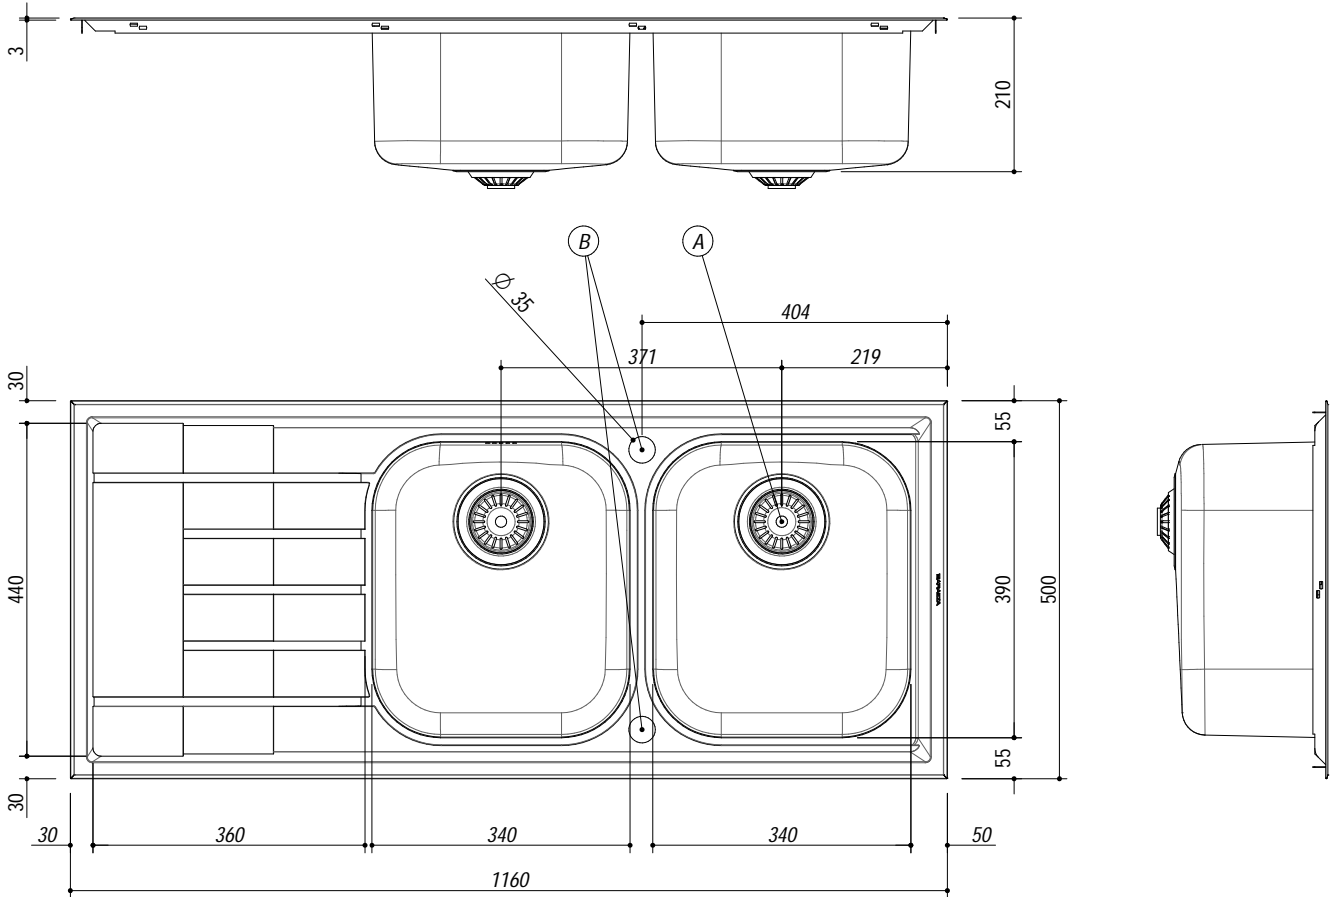

1LLV120/2S

DESCRIZIONE Lavello B-LEVEL incasso 116x50 - 2 vasche + gocciolatoio sinistro
DESCRIPTION 116x50 cm B-LEVEL built-in sink - 2 bowls + left drainer

PESO LORDO 8.4 kg **DIMENSIONI IMBALLO** 1210x530x220 mm
GROSS WEIGHT **PACKAGING DIMENSIONS**

- Acciaio Inox AISI 304 di spessore elevato (*Extra thick stainless steel AISI 304*)
- Dimensioni vasche: 34x39x21 h (*Bowls dimensions: 34x39x21 h*)
- Dotazioni: pilettoni 3"1/2, salterello, foro troppo-pieno, (Equipment: 3"1/2 basket strainer waste, pop-up plug, overflow) ^(A)
- Foro rubinetto: 2 foro di serie (*Mixer Tap Hole: 2 series hole*) ^(B)
- Base inserimento vasca: 80 (*Base unit for bowl: 80*)
- Incasso: 114x48 cm (*built-in: 114x48*)

SCALA DISEGNO 1:10

TUTTE LE MISURE IN mm
ALL MEASURES IN mm

TOLLERANZA LINEARE: ± 0.5 mm
LINEAR TOLLERANCE

TOLLERANZA ANGOLARE: ± 0.2 °
ANGULAR TOLLERANCE

FORATURA PER INSTALLAZIONE AD INCASSO
BUILT-IN CUTOUT FOR TOP