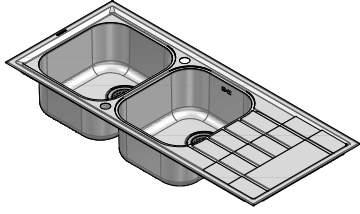

1LLV120/2D

DESCRIZIONE Lavello B-LEVEL incasso 116x50 - 2 vasche + gocciolatoio destro
DESCRIPTION 116x50 cm B-LEVEL built-in sink - 2 bowls + right drainer

PESO LORDO 8.4 kg **DIMENSIONI IMBALLO** 1210x530x220 mm
GROSS WEIGHT **PACKAGING DIMENSIONS**

- Acciaio Inox AISI 304 di spessore elevato (*Extra thick stainless steel AISI 304*)
- Dimensioni vasche: 34x39x21 h (*Bowls dimensions: 34x39x21 h*)
- Dotazioni: pilettona 3"1/2, salterello, foro troppo-pieno, (*Equipment: 3"1/2 basket strainer waste, pop-up plug, overflow*) (A)
- Foro rubinetto: 2 foro di serie (*Mixer Tap Hole: 2 series hole*) (B)
- Base inserimento vasca: 80 (*Base unit for bowl: 80*)
- Incasso: 114x48 cm (*built-in: 114x48*)