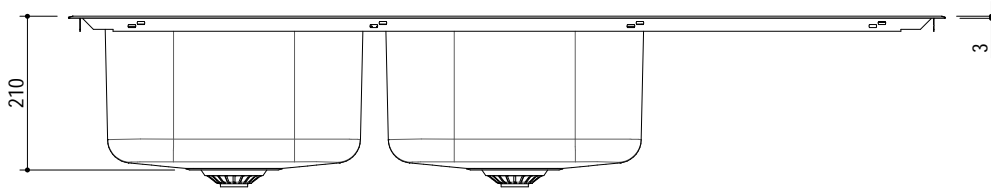

1LLV120/2D

DESCRIZIONE Lavello B-LEVEL incasso 116x50 - 2 vasche + gocciolatoio destro
DESCRIPTION 116x50 cm B-LEVEL built-in sink - 2 bowls + right drainer

PESO LORDO 8.4 kg **DIMENSIONI IMBALLO** 1210x530x220 mm
GROSS WEIGHT **PACKAGING DIMENSIONS**

- Acciaio Inox AISI 304 di spessore elevato (*Extra thick stainless steel AISI 304*)
- Dimensioni vasche: 34x39x21 h (*Bowls dimensions: 34x39x21 h*)
- Dotazioni: pilettona 3"1/2, salterello, foro troppo-pieno, (*Equipment: 3"1/2 basket strainer waste, pop-up plug, overflow*) (A)
- Foro rubinetto: 2 foro di serie (*Mixer Tap Hole: 2 series hole*) (B)
- Base inserimento vasca: 80 (*Base unit for bowl: 80*)
- Incasso: 114x48 cm (*built-in: 114x48*)

SCALA DISEGNO 1:10

TUTTE LE MISURE IN mm
ALL MEASURES IN mm

TOLLERANZA LINEARE: ± 0.5 mm
LINEAR TOLLERANCE

TOLLERANZA ANGOLARE: ± 0.2 °
ANGULAR TOLLERANCE

FORATURA PER INSTALLAZIONE AD INCASSO
BUILT-IN CUTOUT FOR TOP