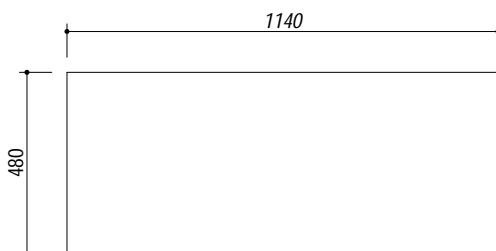

1LLV120/2D

DESCRIZIONE Lavello B-LEVEL incasso 116x50 - 2 vasche + gocciolatoio destro
DESCRIPTION 116x50 cm B-LEVEL built-in sink - 2 bowls + right drainer

PESO LORDO 8.4 kg **DIMENSIONI IMBALLO** 1210x530x220 mm
GROSS WEIGHT **PACKAGING DIMENSIONS**

- Acciaio Inox AISI 304 di spessore elevato (*Extra thick stainless steel AISI 304*)
- Dimensioni vasche: 34x39x21 h (*Bowls dimensions: 34x39x21 h*)
- Dotazioni: pilettona 3"1/2, salterello, foro troppo-pieno, (*Equipment: 3"1/2 basket strainer waste, pop-up plug, overflow*) (A)
- Foro rubinetto: 2 foro di serie (*Mixer Tap Hole: 2 series hole*) (B)
- Base inserimento vasca: 80 (*Base unit for bowl: 80*)
- Incasso: 114x48 cm (*built-in: 114x48*)

SCALA DISEGNO 1:10

TUTTE LE MISURE IN mm
ALL MEASURES IN mm

TOLLERANZA LINEARE: ± 0.5 mm
LINEAR TOLLERANCE

TOLLERANZA ANGOLARE: ± 0.2 °
ANGULAR TOLLERANCE

FORATURA PER INSTALLAZIONE AD INCASSO
BUILT-IN CUTOUT FOR TOP