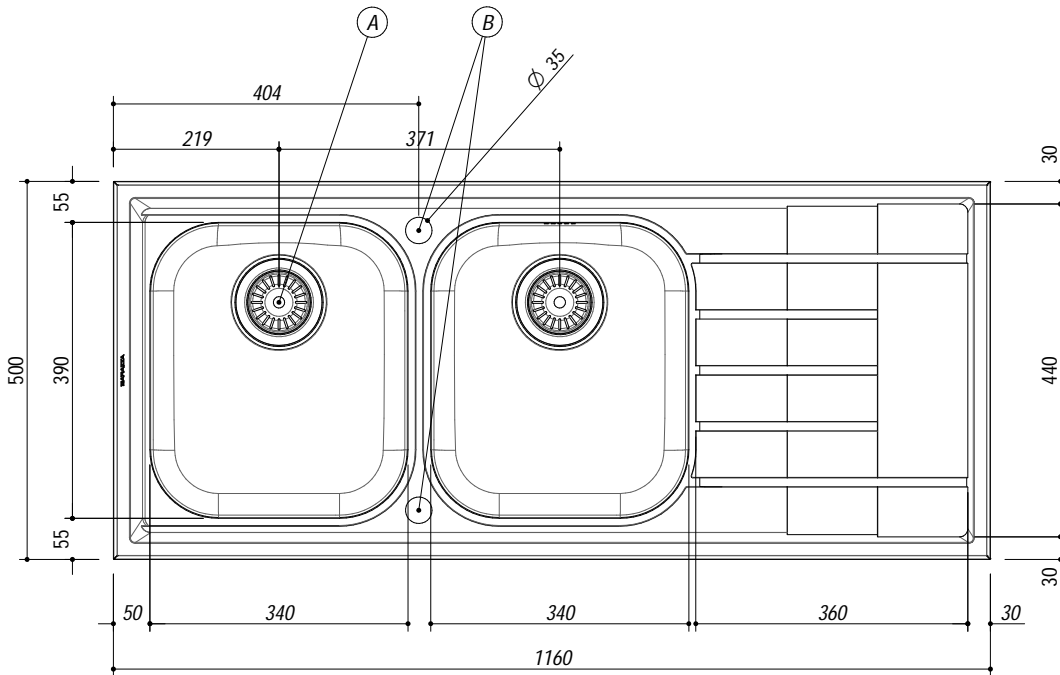

1LLV120/2D

DESCRIZIONE Lavello B-LEVEL incasso 116x50 - 2 vasche + gocciolatoio destro
DESCRIPTION 116x50 cm B-LEVEL built-in sink - 2 bowls + right drainer

PESO LORDO 8.4 kg **DIMENSIONI IMBALLO** 1210x530x220 mm
GROSS WEIGHT **PACKAGING DIMENSIONS**

- Acciaio Inox AISI 304 di spessore elevato (*Extra thick stainless steel AISI 304*)
- Dimensioni vasche: 34x39x21 h (*Bowls dimensions: 34x39x21 h*)
- Dotazioni: pilettona 3"1/2, salterello, foro troppo-pieno, (*Equipment: 3"1/2 basket strainer waste, pop-up plug, overflow*) (A)
- Foro rubinetto: 2 foro di serie (*Mixer Tap Hole: 2 series hole*) (B)
- Base inserimento vasca: 80 (*Base unit for bowl: 80*)
- Incasso: 114x48 cm (*built-in: 114x48*)

SCALA DISEGNO 1:10

TUTTE LE MISURE IN mm
ALL MEASURES IN mm

TOLLERANZA LINEARE: ± 0.5 mm
LINEAR TOLLERANCE

TOLLERANZA ANGOLARE: ± 0.2 °
ANGULAR TOLLERANCE

FORATURA PER INSTALLAZIONE AD INCASSO
BUILT-IN CUTOUT FOR TOP