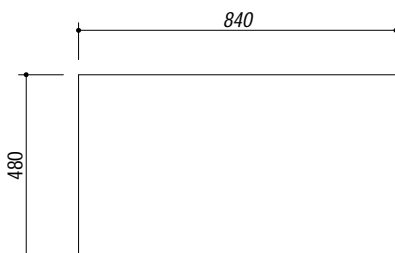

1LFS92

DESCRIZIONE Lavello B-FAST incasso bordo ribassato 86x50 - 2 Vasche
DESCRIPTION 86x50 cm B-FAST lowered edge built-in sink - 2 bowls

PESO LORDO 5.9 kg **DIMENSIONI IMBALLO** 910x530x220 mm
GROSS WEIGHT **PACKAGING DIMENSIONS**

- Acciaio Inox AISI 304 (Stainless steel AISI 304)
- Dimensione vasca: 34x39x21 h cm (Bowl dimension: 34x39x21 h cm)
- Dotazioni: pilettoni 3"1/2, troppo-pieno con scarico perimetrale, (Equipment: 3"1/2 basket strainer waste, perimeter overflow) (A)
- Foro rubinetto: 1 foro di serie, 2° foro su richiesta (Mixer Tap Hole: 1 series hole, second hole upon request) (B)
- Base inserimento vasca: 90 (Base unit for bowl: 90)
- Incasso: 84x48 cm (built-in: 84x48 cm)

SCALA DISEGNO 1:10

TUTTE LE MISURE IN mm
ALL MEASURES IN mm

TOLLERANZA LINEARE: ± 0.5 mm
LINEAR TOLERANCE

TOLLERANZA ANGOLARE: ± 0.2 °
ANGULAR TOLERANCE

FORATURA PER INSTALLAZIONE AD INCASSO
BUILT-IN CUTOUT FOR TOP