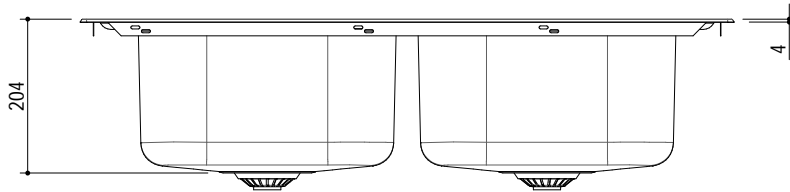

1LFS92

DESCRIZIONE Lavello B-FAST incasso bordo ribassato 86x50 - 2 Vasche
DESCRIPTION 86x50 cm B-FAST lowered edge built-in sink - 2 bowls

PESO LORDO 5.9 kg **DIMENSIONI IMBALLO** 910x530x220 mm
GROSS WEIGHT **PACKAGING DIMENSIONS**

- Acciaio Inox AISI 304 (Stainless steel AISI 304)
- Dimensione vasca: 34x39x21 h cm (Bowl dimension: 34x39x21 h cm)
- Dotazioni: pilettoni 3"1/2, troppo-pieno con scarico perimetrale, (Equipment: 3"1/2 basket strainer waste, perimeter overflow) (A)
- Foro rubinetto: 1 foro di serie, 2° foro su richiesta (Mixer Tap Hole: 1 series hole, second hole upon request) (B)
- Base inserimento vasca: 90 (Base unit for bowl: 90)
- Incasso: 84x48 cm (built-in: 84x48 cm)

SCALA DISEGNO 1:10

TUTTE LE MISURE IN mm
ALL MEASURES IN mm

TOLLERANZA LINEARE: ± 0.5 mm
LINEAR TOLERANCE

TOLLERANZA ANGOLARE: ± 0.2 °
ANGULAR TOLERANCE

FORATURA PER INSTALLAZIONE AD INCASSO
BUILT-IN CUTOUT FOR TOP