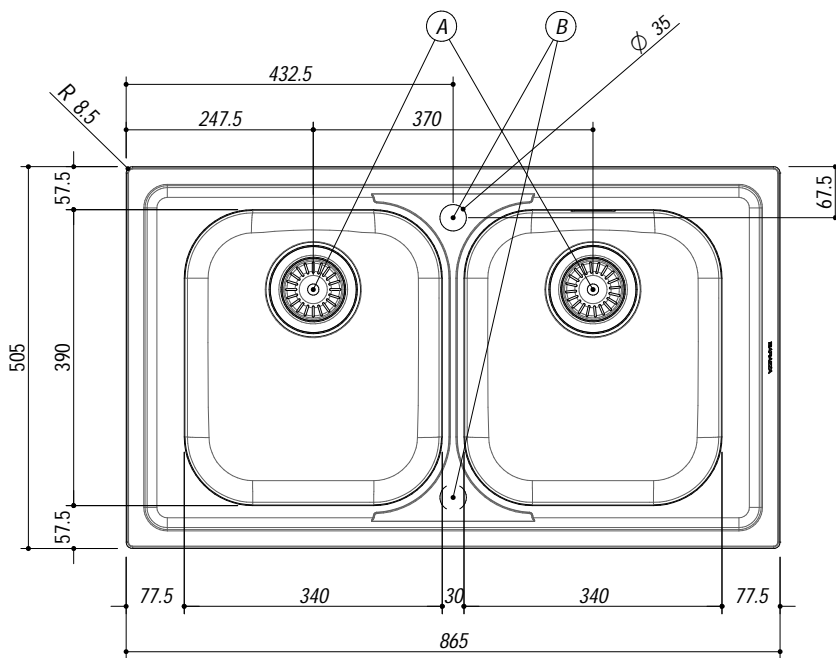

1LFS92

DESCRIZIONE Lavello B-FAST incasso bordo ribassato 86x50 - 2 Vasche
DESCRIPTION 86x50 cm B-FAST lowered edge built-in sink - 2 bowls

PESO LORDO 5.9 kg **DIMENSIONI IMBALLO** 910x530x220 mm
GROSS WEIGHT **PACKAGING DIMENSIONS**

- Acciaio Inox AISI 304 (Stainless steel AISI 304)
- Dimensione vasca: 34x39x21 h cm (Bowl dimension: 34x39x21 h cm)
- Dotazioni: pilettoni 3"1/2, troppo-pieno con scarico perimetrale, (Equipment: 3"1/2 basket strainer waste, perimeter overflow) (A)
- Foro rubinetto: 1 foro di serie, 2° foro su richiesta (Mixer Tap Hole: 1 series hole, second hole upon request) (B)
- Base inserimento vasca: 90 (Base unit for bowl: 90)
- Incasso: 84x48 cm (built-in: 84x48 cm)

SCALA DISEGNO 1:10

TUTTE LE MISURE IN mm
ALL MEASURES IN mm

TOLLERANZA LINEARE: ± 0.5 mm
LINEAR TOLERANCE

TOLLERANZA ANGOLARE: ± 0.2 °
ANGULAR TOLERANCE

FORATURA PER INSTALLAZIONE AD INCASSO
BUILT-IN CUTOUT FOR TOP