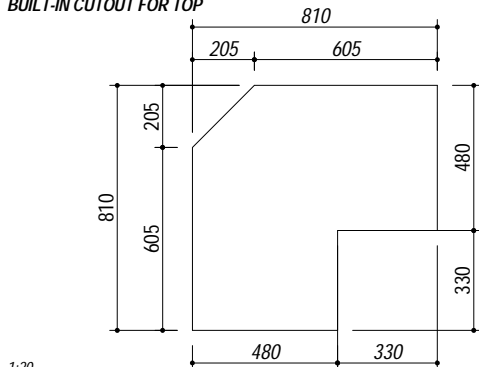

1LFS82A

DESCRIZIONE Lavello B-FAST incasso 83x83 - 2 vasche ad angolo + gocciolatoio
DESCRIPTION 83x83 cm B-FAST built-in sink - 2 corner bowls + drainer

PESO LORDO 9.2 kg **DIMENSIONI IMBALLO** 870x845x220 mm
GROSS WEIGHT **PACKAGING DIMENSIONS**

- Acciaio Inox AISI 304 (Stainless steel AISI 304)
- Dimensione vasca: 34x39x21 h cm (Bowl dimension: 34x39x21 h cm)
- Dotazioni: pilettoni 3" 1/2, troppo-pieno con scarico perimetrale, (Equipment: 3" 1/2 basket strainer waste, perimeter overflow) (A)
- Foro rubinetto: 1 foro di serie, (Mixer Tap Hole: 1 standard hole,) (B)
- Base inserimento vasca: 90x90 (Base unit for bowl: 90x90)
- Incasso: 81x81 cm (built-in: 81x81 cm)

SCALA DISEGNO 1:10

TUTTE LE MISURE IN mm
ALL MEASURES IN mm

TOLLERANZA LINEARE: ± 0.5 mm
LINEAR TOLERANCE

TOLLERANZA ANGOLARE: ± 0.2 °
ANGULAR TOLERANCE

FORATURA PER INSTALLAZIONE AD INCASSO
BUILT-IN CUTOUT FOR TOP