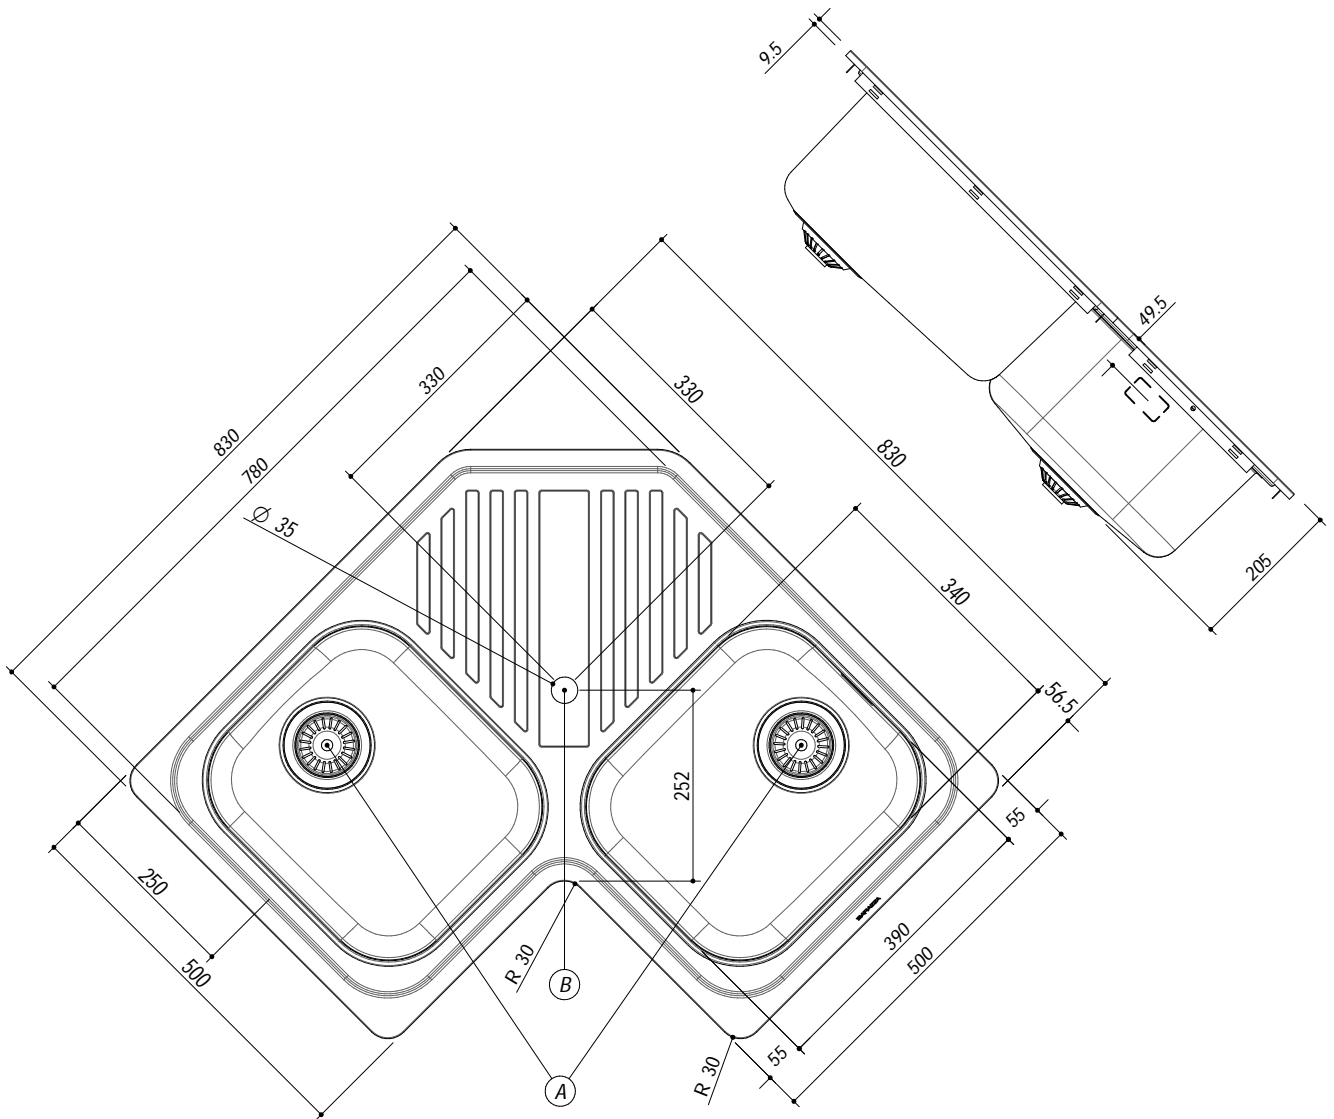

1LFS82A

DESCRIZIONE Lavello B-FAST incasso 83x83 - 2 vasche ad angolo + gocciolatoio
DESCRIPTION 83x83 cm B-FAST built-in sink - 2 corner bowls + drainer

PESO LORDO 9.2 kg **DIMENSIONI IMBALLO** 870x845x220 mm
GROSS WEIGHT **PACKAGING DIMENSIONS**

- Acciaio Inox AISI 304 (Stainless steel AISI 304)
- Dimensione vasca: 34x39x21 h cm (Bowl dimension: 34x39x21 h cm)
- Dotazioni: pilettoni 3" 1/2, troppo-pieno con scarico perimetrale, (Equipment: 3" 1/2 basket strainer waste, perimeter overflow) (A)
- Foro rubinetto: 1 foro di serie, (Mixer Tap Hole: 1 standard hole,) (B)
- Base inserimento vasca: 90x90 (Base unit for bowl: 90x90)
- Incasso: 81x81 cm (built-in: 81x81 cm)

SCALA DISEGNO 1:10

TUTTE LE MISURE IN mm
ALL MEASURES IN mm

TOLLERANZA LINEARE: ± 0.5 mm
LINEAR TOLERANCE

TOLLERANZA ANGOLARE: ± 0.2 °
ANGULAR TOLERANCE

FORATURA PER INSTALLAZIONE AD INCASSO
BUILT-IN CUTOUT FOR TOP