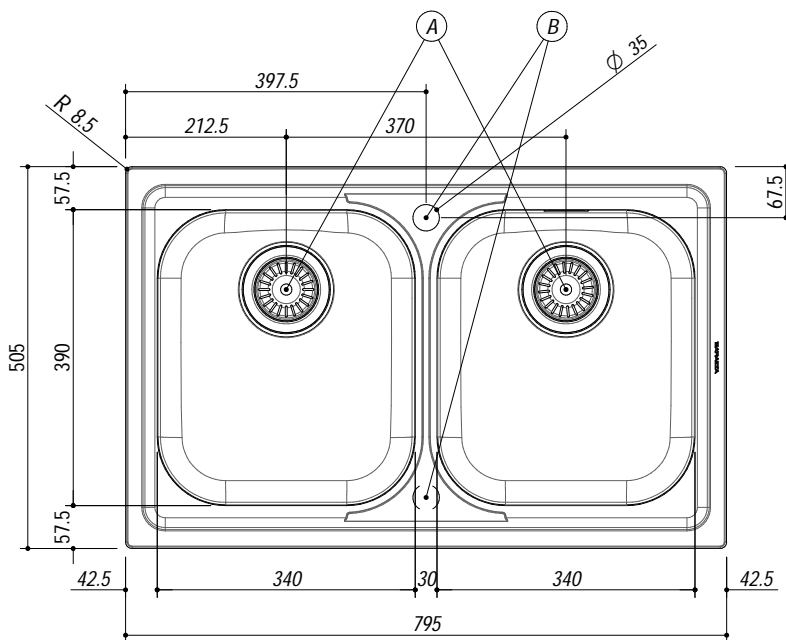

## 1LFS82

**DESCRIZIONE** Lavello B-FAST incasso bordo ribassato 79x50 - 2 Vasche  
**DESCRIPTION** 79x50 cm B-FAST lowered edge built-in sink - 2 bowls

**PESO LORDO** 5.7 kg **DIMENSIONI IMBALLO** 870x530x220 mm  
**GROSS WEIGHT** **PACKAGING DIMENSIONS**

- Acciaio Inox AISI 304 (Stainless steel AISI 304)
- Dimensioni vasche: 34x39x21 h cm (Bowls dimensions: 34x39x21 h cm)
- Dotazioni: pilettoni 3"1/2, troppo-pieno con scarico perimetrale, (Equipment: 3"1/2 basket strainer waste, perimeter overflow) (A)
- Foro rubinetto: 1 foro di serie, 2° foro su richiesta (Mixer Tap Hole: 1 series hole, second hole on request) (B)
- Base inserimento vasca: 80 (Base unit for bowl: 80)
- Incasso: 77x48 cm (built-in: 77x48 cm)

**SCALA DISEGNO** 1:10

**TUTTE LE MISURE IN mm**  
**ALL MEASURES IN mm**

**TOLLERANZA LINEARE:** ± 0.5 mm  
**LINEAR TOLERANCE**

**TOLLERANZA ANGOLARE:** ± 0.2 °  
**ANGULAR TOLERANCE**

**FORATURA PER INSTALLAZIONE AD INCASSO**  
**BUILT-IN CUTOUT FOR TOP**