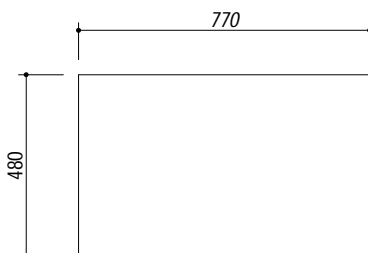

## 1LFS82

**DESCRIZIONE** Lavello B-FAST incasso bordo ribassato 79x50 - 2 Vasche  
**DESCRIPTION** 79x50 cm B-FAST lowered edge built-in sink - 2 bowls

**PESO LORDO** 5.7 kg **DIMENSIONI IMBALLO** 870x530x220 mm  
**GROSS WEIGHT** **PACKAGING DIMENSIONS**

- Acciaio Inox AISI 304 (Stainless steel AISI 304)
- Dimensioni vasche: 34x39x21 h cm (Bowls dimensions: 34x39x21 h cm)
- Dotazioni: pilettoni 3"1/2, troppo-pieno con scarico perimetrale, (Equipment: 3"1/2 basket strainer waste, perimeter overflow) (A)
- Foro rubinetto: 1 foro di serie, 2° foro su richiesta (Mixer Tap Hole: 1 series hole, second hole on request) (B)
- Base inserimento vasca: 80 (Base unit for bowl: 80)
- Incasso: 77x48 cm (built-in: 77x48 cm)

**SCALA DISEGNO** 1:10

**TUTTE LE MISURE IN mm**  
**ALL MEASURES IN mm**

**TOLLERANZA LINEARE:** ± 0.5 mm  
**LINEAR TOLERANCE**

**TOLLERANZA ANGOLARE:** ± 0.2 °  
**ANGULAR TOLERANCE**

**FORATURA PER INSTALLAZIONE AD INCASSO**  
**BUILT-IN CUTOUT FOR TOP**