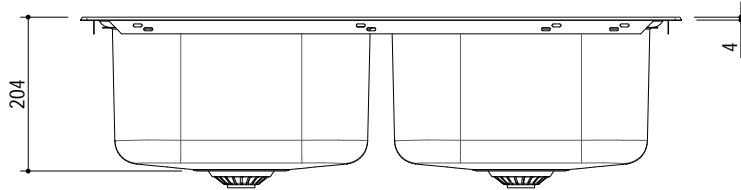

## 1LFS82

**DESCRIZIONE** Lavello B-FAST incasso bordo ribassato 79x50 - 2 Vasche  
**DESCRIPTION** 79x50 cm B-FAST lowered edge built-in sink - 2 bowls

**PESO LORDO** 5.7 kg **DIMENSIONI IMBALLO** 870x530x220 mm  
**GROSS WEIGHT** **PACKAGING DIMENSIONS**

- Acciaio Inox AISI 304 (Stainless steel AISI 304)
- Dimensioni vasche: 34x39x21 h cm (Bowls dimensions: 34x39x21 h cm)
- Dotazioni: pilettoni 3"1/2, troppo-pieno con scarico perimetrale, (Equipment: 3"1/2 basket strainer waste, perimeter overflow) (A)
- Foro rubinetto: 1 foro di serie, 2° foro su richiesta (Mixer Tap Hole: 1 series hole, second hole on request) (B)
- Base inserimento vasca: 80 (Base unit for bowl: 80)
- Incasso: 77x48 cm (built-in: 77x48 cm)

**SCALA DISEGNO** 1:10

**TUTTE LE MISURE IN mm**  
**ALL MEASURES IN mm**

**TOLLERANZA LINEARE:** ± 0.5 mm  
**LINEAR TOLERANCE**

**TOLLERANZA ANGOLARE:** ± 0.2 °  
**ANGULAR TOLERANCE**

**FORATURA PER INSTALLAZIONE AD INCASSO**  
**BUILT-IN CUTOUT FOR TOP**