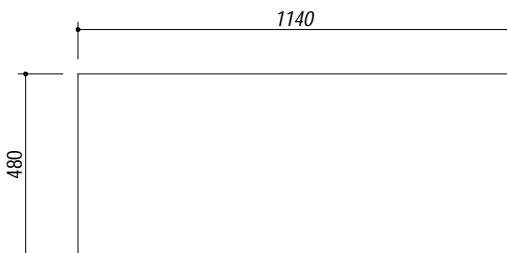

1LFS12S

DESCRIZIONE Lavello B-FAST incasso 116x50 - 2 vasca + gocciolatoio sinistro
DESCRIPTION 116x50 cm B-FAST built-in sink - 2 bowl + left drainer

PESO LORDO 6.9 kg
GROSS WEIGHT

DIMENSIONI IMBALLO 1210x530x220 mm
PACKAGING DIMENSIONS

- Acciaio Inox AISI 304 (Stainless steel AISI 304)
- Dimensione vasca: 34x39x21 h cm (Bowl dimension: 34x39x21 h cm)
- Dotazioni: pilettoni 3"1/2, troppo-pieno con scarico perimetrale, (Equipment: 3"1/2 basket strainer waste, perimeter overflow) (A)
- Foro rubinetto: 1 foro di serie, 2° foro su richiesta (Mixer Tap Hole: 1 series hole, second hole on request)
- Base inserimento vasca: 80 (Base unit for bowl: 80) (B)
- Incasso: 114x48 cm (built-in: 114x48 cm)

SCALA DISEGNO 1:10
DRAWING SCALE

TUTTE LE MISURE IN mm
ALL MEASURES IN mm

TOLLERANZA LINEARE: ± 0.5 mm
LINEAR TOLLERANCE

TOLLERANZA ANGOLARE: ± 0.2 °
ANGULAR TOLLERANCE

FORATURA PER INSTALLAZIONE AD INCASSO
BUILT-IN CUTOUT FOR TOP