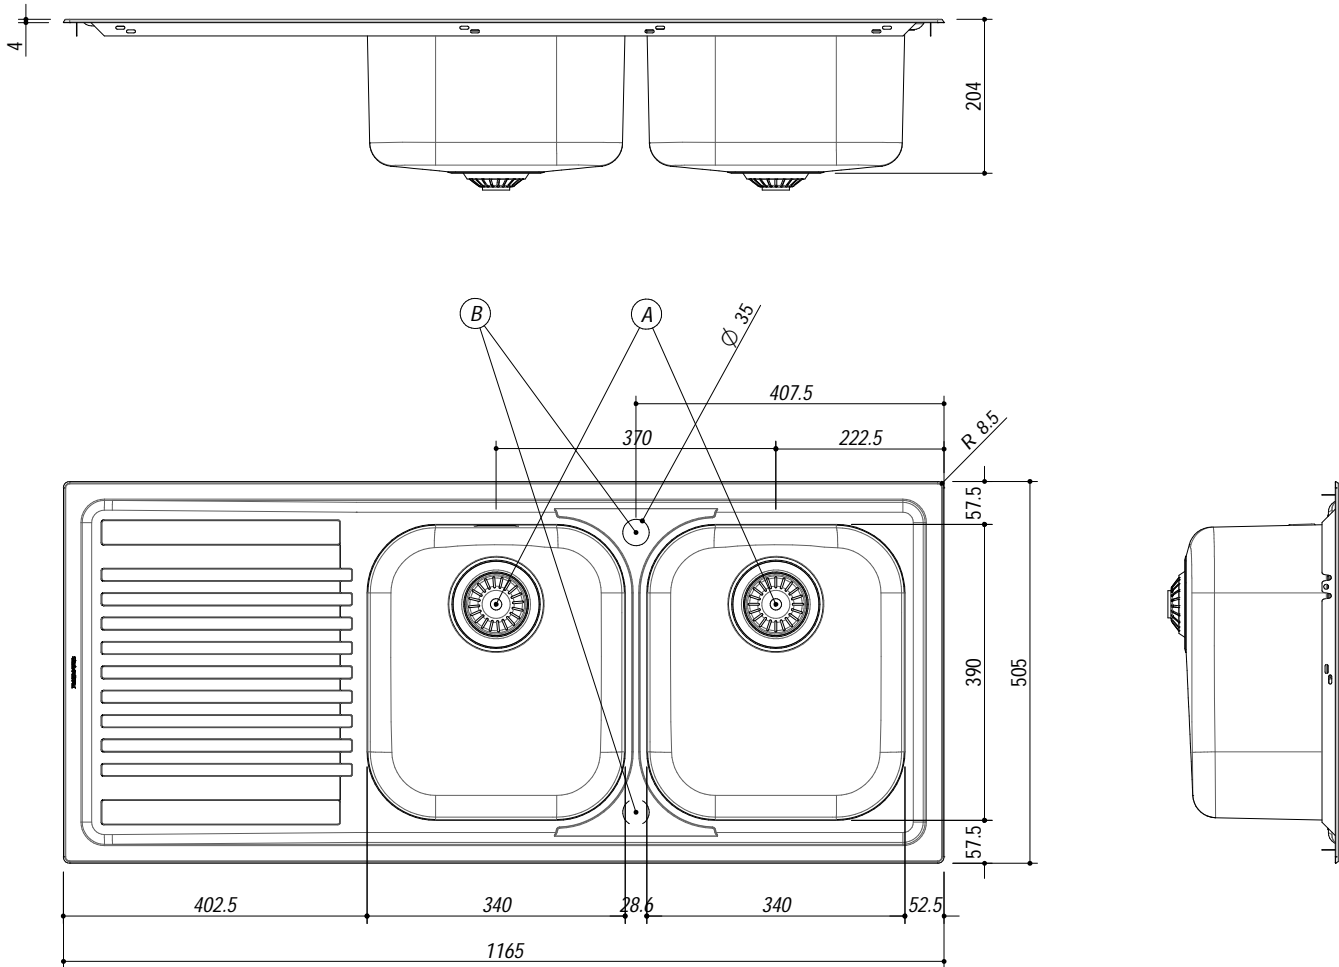

1LFS12S

DESCRIZIONE Lavello B-FAST incasso 116x50 - 2 vasca + gocciolatoio sinistro
DESCRIPTION 116x50 cm B-FAST built-in sink - 2 bowl + left drainer

PESO LORDO 6.9 kg
GROSS WEIGHT

DIMENSIONI IMBALLO 1210x530x220 mm
PACKAGING DIMENSIONS

- Acciaio Inox AISI 304 (Stainless steel AISI 304)
- Dimensione vasca: 34x39x21 h cm (Bowl dimension: 34x39x21 h cm)
- Dotazioni: pilettoni 3"1/2, troppo-pieno con scarico perimetrale, (Equipment: 3"1/2 basket strainer waste, perimeter overflow) (A)
- Foro rubinetto: 1 foro di serie, 2° foro su richiesta (Mixer Tap Hole: 1 series hole, second hole on request)
- Base inserimento vasca: 80 (Base unit for bowl: 80) (B)
- Incasso: 114x48 cm (built-in: 114x48 cm)

SCALA DISEGNO 1:10
DRAWING SCALE

TUTTE LE MISURE IN mm
ALL MEASURES IN mm

TOLLERANZA LINEARE: ± 0.5 mm
LINEAR TOLLERANCE

TOLLERANZA ANGOLARE: ± 0.2 °
ANGULAR TOLLERANCE

FORATURA PER INSTALLAZIONE AD INCASSO
BUILT-IN CUTOUT FOR TOP