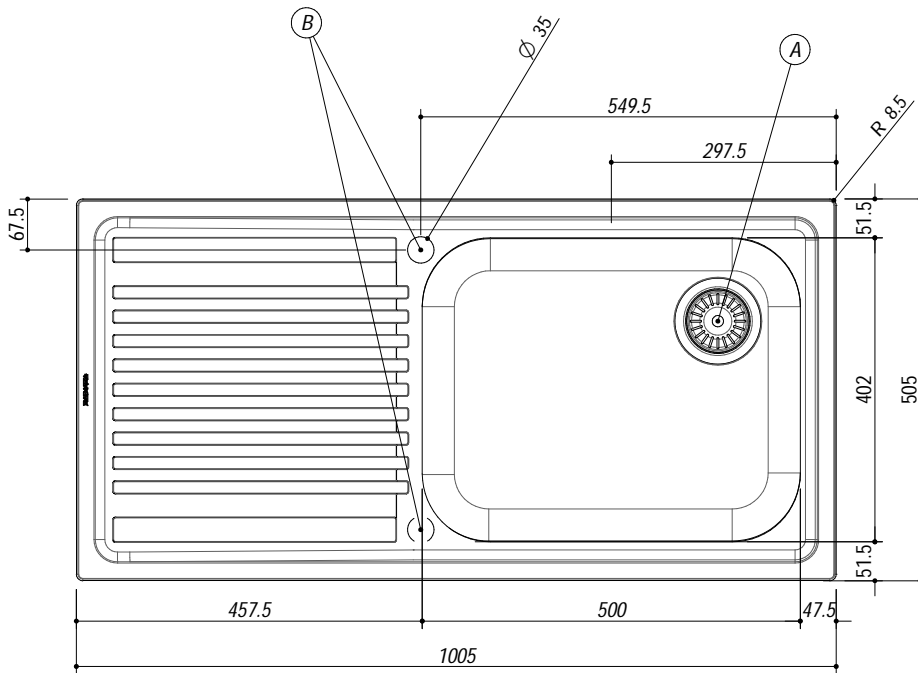

**1LFS10S**

**rev.1**

**DESCRIZIONE** Lavello B-FAST incasso bordo ribassato 100x50 - 1 vasca + gocciolatoio sinistro  
**DESCRIPTION** 100x50 cm B-FAST lowered edge built-in sink - 1 bowl + left drainer

**PESO LORDO** 6.2 kg  
**GROSS WEIGHT**

**DIMENSIONI IMBALLO** 1050x530x220 mm  
**PACKAGING DIMENSIONS**

- Acciaio Inox AISI 304 (Stainless steel AISI 304)
- Dimensione vasca: 50x40x21 h cm (Bowl dimension: 50x40x21 h cm)
- Dotazioni: pilettona 3"1/2, troppo-pieno con scarico perimetrale, (Equipment: 3"1/2 basket strainer waste, perimeter overflow) (A)
- Foro rubinetto: 1 foro di serie, 2° foro su richiesta (Mixer Tap Hole: 1 series hole, second hole on request) (B)
- Base inserimento vasca: 60 (Base unit for bowl: 60)
- Incasso: 98x48 cm (built-in: 98x48 cm)

**SCALA DISEGNO** 1:10  
**DRAWING SCALE**

**TUTTE LE MISURE IN mm**  
**ALL MEASURES IN mm**

**TOLLERANZA LINEARE:** ± 0.5 mm  
**LINEAR TOLERANCE**

**TOLLERANZA ANGOLARE:** ± 0.2 °  
**ANGULAR TOLERANCE**