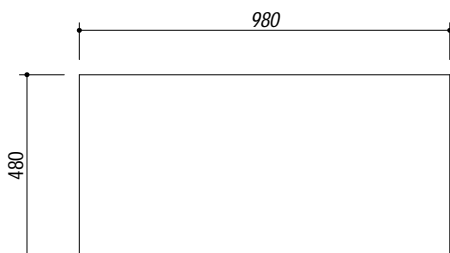

SCALA DISEGNO 1:10
DRAWING SCALE

TUTTE LE MISURE IN mm
ALL MEASURES IN mm

TOLLERANZA LINEARE: ± 0.5 mm
LINEAR TOLERANCE

TOLLERANZA ANGOLARE: ± 0.2 °
ANGULAR TOLERANCE

FORATURA PER INSTALLAZIONE AD INCASSO
BUILT-IN CUTOUT FOR TOP