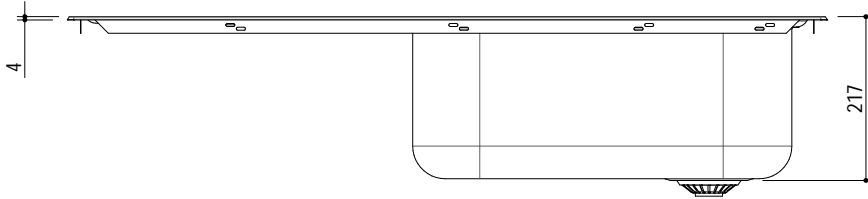

**1LFS10S**

**rev.1**

**DESCRIZIONE** Lavello B-FAST incasso bordo ribassato 100x50 - 1 vasca + gocciolatoio sinistro  
**DESCRIPTION** 100x50 cm B-FAST lowered edge built-in sink - 1 bowl + left drainer

**PESO LORDO** 6.2 kg  
**GROSS WEIGHT**

**DIMENSIONI IMBALLO** 1050x530x220 mm  
**PACKAGING DIMENSIONS**

- Acciaio Inox AISI 304 (Stainless steel AISI 304)
- Dimensione vasca: 50x40x21 h cm (Bowl dimension: 50x40x21 h cm)
- Dotazioni: pilettona 3"1/2, troppo-pieno con scarico perimetrale, (Equipment: 3"1/2 basket strainer waste, perimeter overflow) (A)
- Foro rubinetto: 1 foro di serie, 2° foro su richiesta (Mixer Tap Hole: 1 series hole, second hole on request) (B)
- Base inserimento vasca: 60 (Base unit for bowl: 60)
- Incasso: 98x48 cm (built-in: 98x48 cm)

**SCALA DISEGNO** 1:10  
**DRAWING SCALE**

**TUTTE LE MISURE IN mm**  
**ALL MEASURES IN mm**

**TOLLERANZA LINEARE:** ± 0.5 mm  
**LINEAR TOLERANCE**

**TOLLERANZA ANGOLARE:** ± 0.2 °  
**ANGULAR TOLERANCE**