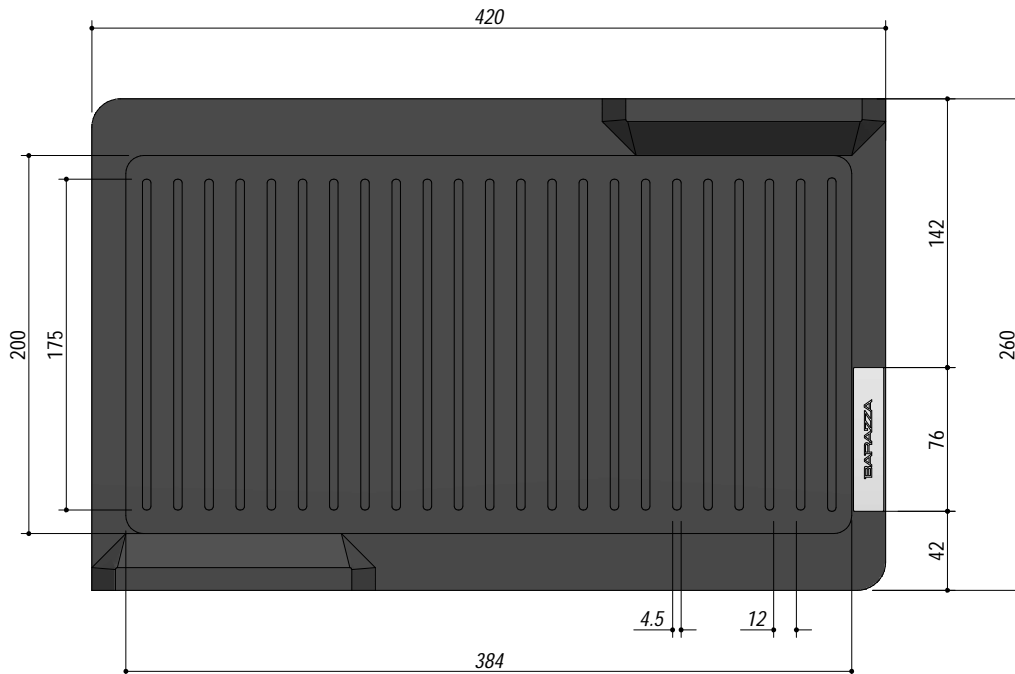

SCALA DISEGNO 1:10
DRAWING SCALE

TUTTE LE MISURE IN mm
ALL MEASURES IN mm

TOLLERANZA LINEARE: ± 0.5 mm
LINEAR TOLERANCE

TOLLERANZA ANGOLARE: ± 0.2 °
ANGULAR TOLERANCE

PER QUALSIASI CONTESTAZIONE SI FARA' RIFERIMENTO ESCLUSIVAMENTE A QUESTO DISEGNO
For any dispute the company will refer exclusively to this drawing