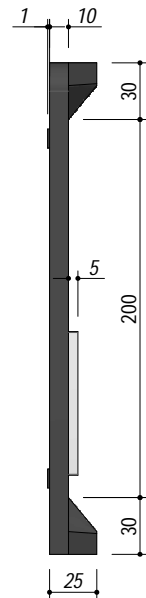

SCALA DISEGNO 1:10
DRAWING SCALE

TUTTE LE MISURE IN mm
ALL MEASURES IN mm

TOLLERANZA LINEARE: ± 0.5 mm
LINEAR TOLERANCE

TOLLERANZA ANGOLARE: ± 0.2 °
ANGULAR TOLERANCE

PER QUALSIASI CONTESTAZIONE SI FARA' RIFERIMENTO ESCLUSIVAMENTE A QUESTO DISEGNO
For any dispute the company will refer exclusively to this drawing